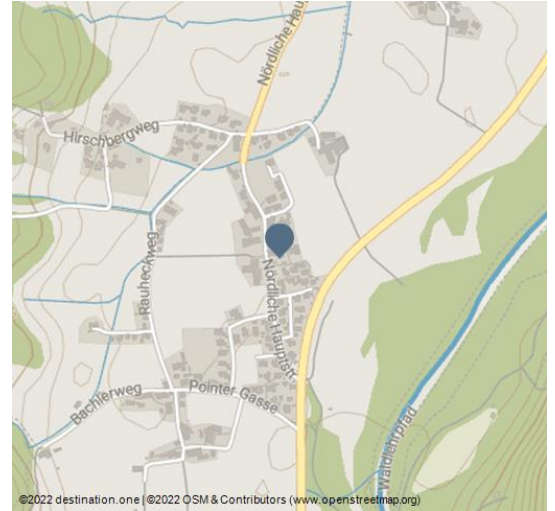

Radsport Zehendmaier

Fahrradreparatur

Mountainbike-Verleih

Sport, Freizeit und Outdoor

Fahrradverleih

Freizeit und Naturerlebnis

TegernseeCard Leistungspartner

Kinder und Familie

E-Bike-Verleih

Verleih von Fahrrädern und E-Bikes, sowie alle Reparaturen rund um das Fahrrad.

Ob klassisch mit einem Leihrad oder mit dem innovativen Rosi-Roller – jeder kann seinen persönlichen Favoriten wählen.

Und wer entspannter in die Pedalen treten möchte, entscheidet sich einfach für das E-Pedelec.

Verleih von Fahrrädern und E-Bikes, sowie alle Reparaturen rund um das Fahrrad.