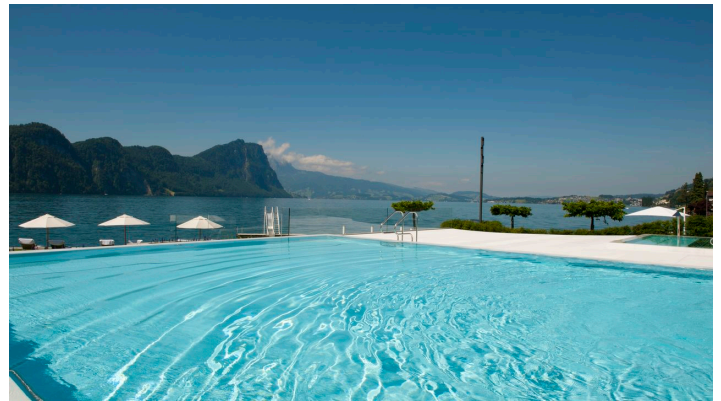

Park Hotel Vitznau Health & Beauty - © Michelle Chaplow