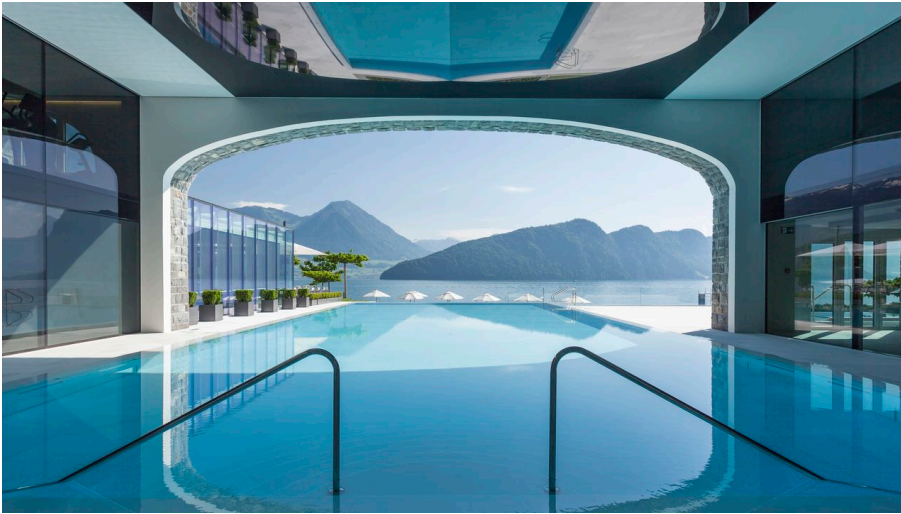

Health & Beauty im Park Hotel Vitznau

Wellness

Park Hotel Vitznau Health & Beauty - © Klaus Lorke

Das Park Hotel Vitznau ist eine moderne Wellnessoase mit einzigartiger Aussicht direkt am Vierwaldstättersee. Im Health & Beauty werden sämtliche Sinne betört und der Körper verwöhnt.

Entspannen Sie bei einer Massage, schwitzen Sie in der finnischen Sauna, schwimmen Sie im beheizten Infinity Aussenpool den Bergen entgegen oder ruhen Sie im Tepidarium.

Pool

Tauchen Sie ein in den 21 Meter langen und 9 Meter breiten, beheizten Infinity Aussenpool, geniessen Sie die Sprudelliegen im Aussenbereich oder den Whirlpool im Innenbereich. Der See lädt in den Sommermonaten zu einer erfrischenden Abkühlung ein. Auf den Poolliegen geniessen Sie die Sonnenstrahlen und das Ambiente bei einem kühlen Fruchtcocktail.

Spa

Das Raumgefühl des Spa Bereiches ist geprägt vom 12 Meter langen und raumhohen Salzwasser-Aquarium mit seinen über 30 verschiedenen Fischarten und der eleganten Architektur. Mittig des Raumes finden Sie die Kneipp Fussbäder und die Eisgrotte. Gegenüber erholen Sie sich in der finnischen Sauna und dem Sanarium und kühlen sich im Tauchbecken ab.

Zur Entspannung wählen Sie zwischen zwei Ruheräumen oder dem Tepidarium mit seinem Licht-, Musik- und Liegekonzept aus.

Massagen

Von der klassischen Massage bis zur individuellen Behandlung für Ihren inneren Ausgleich und Ihre Erholung.