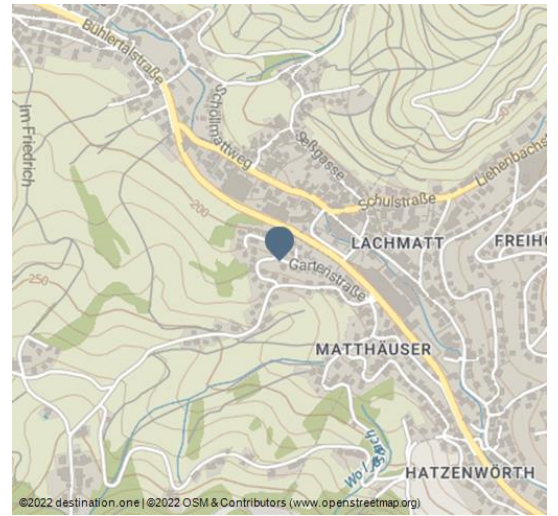

Spielplatz Mocken

Spielplätze

Doppelschaukel mit Kletterkaminkarussell, Kurvenrutsche, Balkenwippe

Adresse:

Im Mocken
77830 Bühlertal

Autor:

Elke Zimmermeyer

Organisation:

Bühl-Bühlertal-Ottersweier
<http://www.buehl-buehlertal-ottersweier.de/>

QR-Code scannen und diese Seite offline speichern, mit Freunden teilen und mehr.

<https://s.et4.de/sdZDd>

Quelle: destination.one

ID: p_100201648