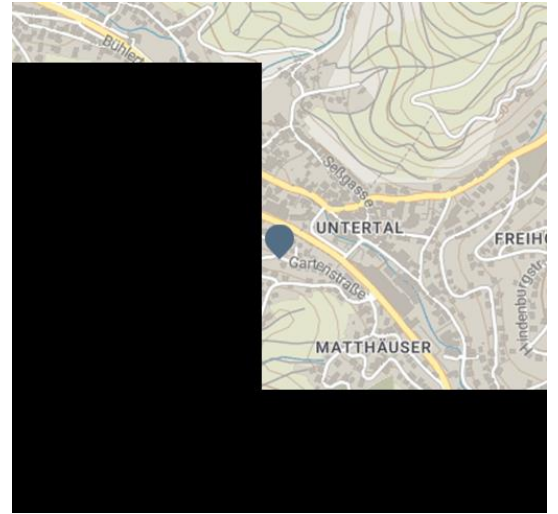

Spielplatz Mocken

Spielplätze

Doppelschaukel mit Kletterkaminkarussell, Kurvenrutsche, Balkenwippe

Adresse:

Im Mocken
77830 Bühlertal

Autor:

Elke Zimmermeyer

Organisation:

Bühl-Bühlertal-Ottersweier
<http://www.buehl-buehlertal-ottersweier.de/>

QR-Code scannen und diese Seite offline speichern, mit Freunden teilen und mehr.

<https://s.et4.de/sdZDd>

Quelle: destination.one

ID: p_100201648