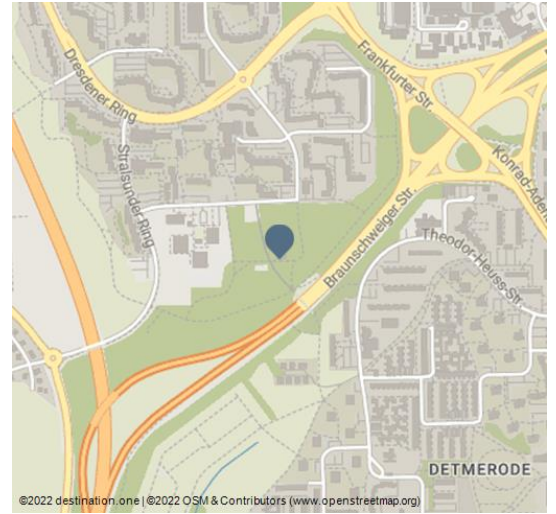

Bauspielplatz Westhagen

Kinderspielplatz

Spielplatz

Adresse:

Stralsunder Ring 31a
38444 Wolfsburg

+49 5361 / 888179

<https://jugendraumgeben.de/bauspielplatz-westhagen/>

jugendfoerderung@stadt.wolfsburg.de