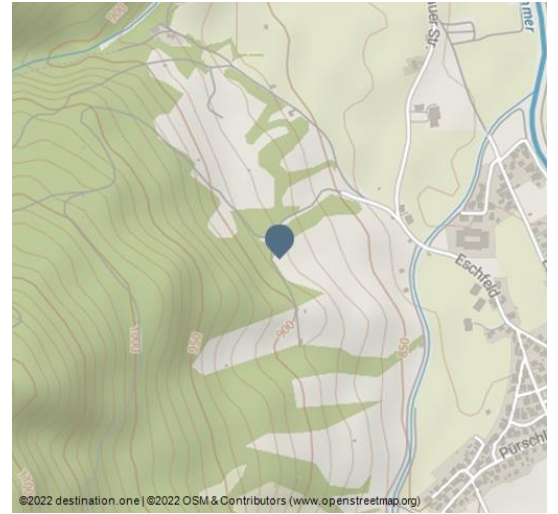

Weltcup-Naturrodelbahn Unterammergau

Rodeln

Weltcup-Naturrodelbahn an der Scherenauer Str., Länge 1.100 m, Austragungsort vieler nationaler und internationaler Rennen, Schlittenverleih vor Ort

Betreutes Gästero deln auf der beleuchteten Bahn freitags von 18:30 bis 21:00 Uhr (je nach Witterung)

Alternativ:

Pürschling, Aufstieg gute 2 Stunden, der Klassiker – gerodelt wird auf der Forststraße!

Adresse:

Scherenauer Straße
82497 Unterammergau

☎ 08822/6843

🏠 www.wsv-unterammergau.de/index.php?option=com_content&task=view&id=10&Itemid=11