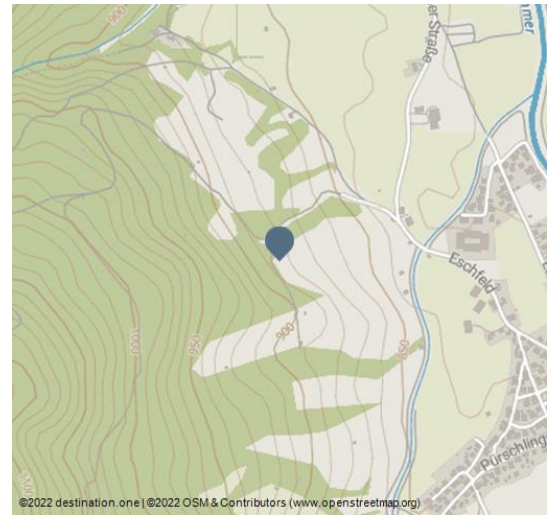

# Weltcup-Naturrodelbahn Unterammergau

Rodeln

**Weltcup-Naturrodelbahn an der Scherenauer Str., Länge 1.100 m, Austragungsort vieler nationaler und internationaler Rennen, Schlittenverleih vor Ort**

**Betreutes Gästero deln auf der beleuchteten Bahn freitags von 18:30 bis 21:00 Uhr (je nach Witterung)**

## Alternativ:

**Pürschling, Aufstieg gute 2 Stunden, der Klassiker – gerodelt wird auf der Forststraße!**