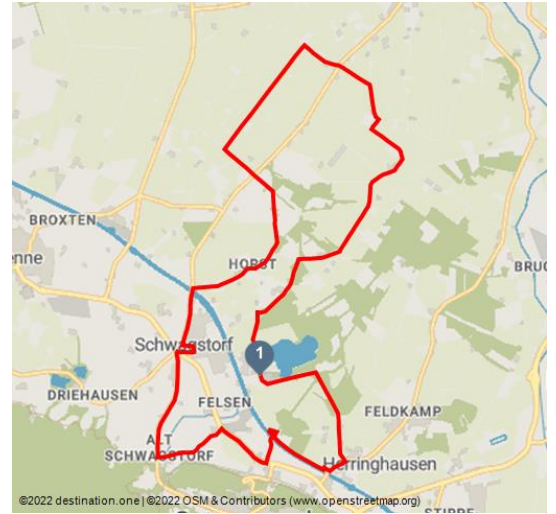

OC 2 - Rund um Schwagstorf - Kronensee, Kanal und Schnippenburg

Radfahren

E-Bike Touren

Radeln auf der OC2 - Rund um Schwagstorf

Tourdaten:

leicht
Schwierigkeit

24,9 km
Distanz

1 h 35 min
Dauer

18 m
Höhenmeter
(aufsteigend)

21 m
Höhenmeter
(absteigend)

72 m
Höchster Punkt

43 m
Niedrigster Punkt

Empfohlene Jahreszeiten:

JAN	FEB	MRZ	APR	MAI	JUN
JUL	AUG	SEP	OKT	NOV	DEZ

OC 2 Rund um Schwagstorf - Kronensee, Kanal und Schnippenburg

Gleich nördlich des Wiehengebirges startet die 25 Kilometer lange Tour rund um Schwagstorf. Genießen Sie unterwegs die schönsten Seiten des Landlebens im Hofladen Hellbaum oder im Café des Heimatmuseums.

Startpunkt:

Es kann jederzeit in die Rundtour eingestiegen werden.

Zielpunkt:

Es kann jederzeit aus der Rundtour ausgestiegen werden.

Adresse:

Mühlenstraße Ecke Ringstraße
49179 Ostercappeln

☎ +49 541 / 323 - 4567