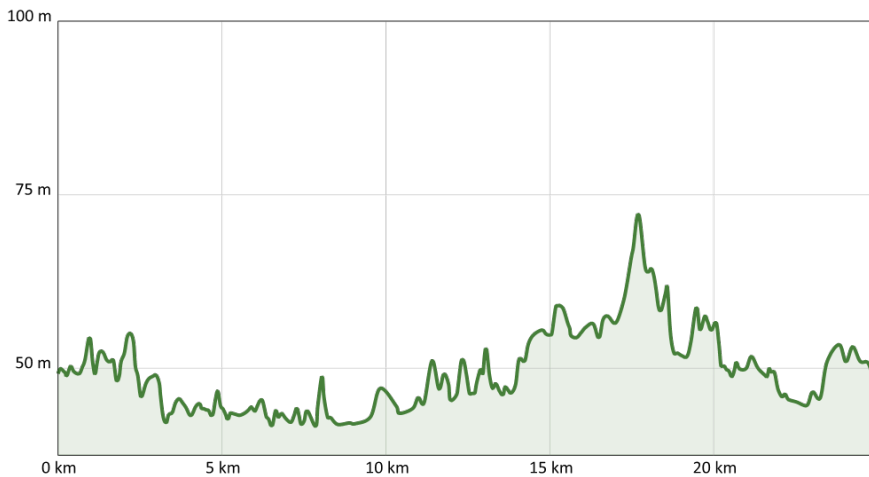

QR-Code scannen und diese Seite offline speichern, mit Freunden teilen und mehr.

<https://s.et4.de/X7tXd>

Quelle: destination.one

ID: t_100100287

Zuletzt geändert am 26.07.2024, 06:18

Radeln auf der OC2 - Rund um Schwagstorf - © Dieter Schinner - DS Foto-Design