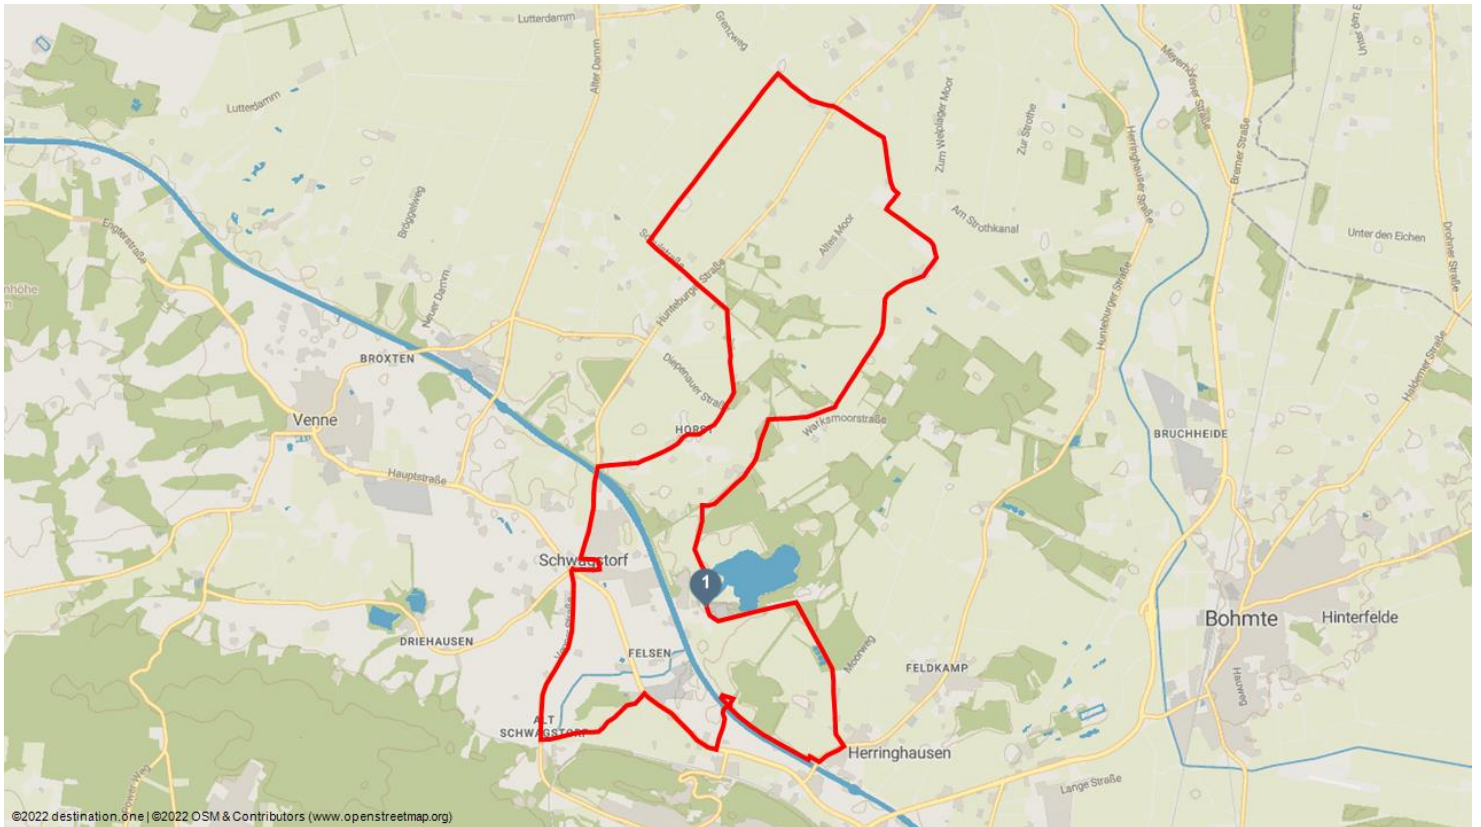

QR-Code scannen und diese Seite offline speichern, mit Freunden teilen und mehr.

<https://s.et4.de/X7tXd>

Quelle: destination.one

ID: t_100100287

Zuletzt geändert am 26.07.2024, 06:18

Radeln auf der OC2 - Rund um Schwagstorf - © Dieter Schinner - DS Foto-Design

Radeln auf der OC2 - Rund um Schwagstorf

Radeln auf der OC2 - Rund um Schwagstorf

Radeln auf der OC2 - Rund um Schwagstorf - © Dieter Schinner - DS Foto Design

Radeln auf der OC2 - Rund um Schwagstorf

©2022 destination.one | ©2022 OSM & Contributors (www.openstreetmap.org)