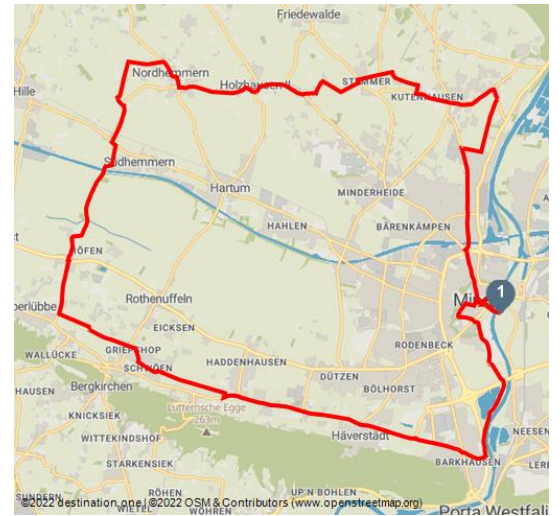

LandArt-Route 2 - Hille und Minden

regionale Radtour

Mindener Museum - © Winfried Hedrich, Mühlenkreis Minden-Lübbecke

Tourdaten:

Empfohlene Jahreszeiten:

JAN	FEB	MRZ	APR	MAI	JUN
JUL	AUG	SEP	OKT	NOV	DEZ

Die LandArt-Route verbindet auf 5 Teilrouten über 75 Stationen mit den Schwerpunkten Kunst und Handwerk, traditionelles Handwerk, Galerien, Gärten, Bühnen, Museen und Architektur. Besuchen Sie Maler und Bildhauer, entdecken Sie die zahlreichen Sonderausstellungen, fiebern Sie mit bei den Inszenierungen der Freilichtbühnen, schauen Sie Glasbläsern über die Schulter oder besuchen Sie einen Workshop und werden selbst kreativ. Einen Überblick über alle LandArt-Stationen und das vielfältige Veranstaltungsprogramm finden Sie auf landart-muehlenkreis.de.

Bewertungen:

- ★★★★☆ Panorama
- ★★☆☆☆ Kondition

Adresse:

32423 Minden

<http://landart-muehlenkreis.de/>

Autor:

Mühlenkreis Minden-Lübbecke

Die LandArt-Route 2 führt Sie durch Minden, bis in die südlichen Ortsteile Petershagens und Hille - vorbei an den vielen LandArt-Stationen mit individuellen Angeboten.

Der Einstieg ist entlang der Route überall möglich. Wir empfehlen den Start an Kanzlers Weide - hier stehen ausreichend Parkmöglichkeiten zur Verfügung.

Informationen zu den Stationen der LandArt-Route 2 finden Sie hier.

Merkmale:

Informationen

Familienfreundlich, Rundweg

Startpunkt:

Kanzlers Weide, Minden

Zielpunkt:

Kanzlers Weide, Minden

Tipp des Autors: