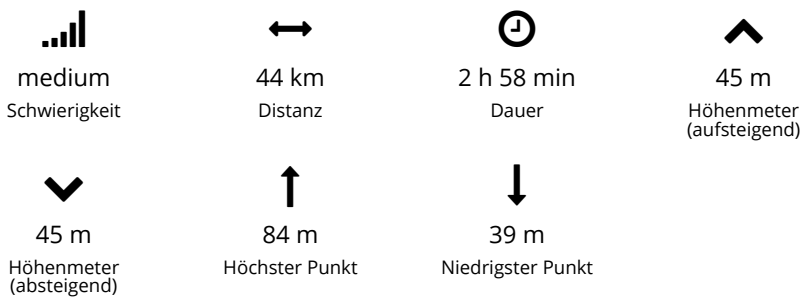

LandArt-Route 2 - Hille und Minden

regionale Radtour

Mindener Museum - © Winfried Hedrich, Mühlenkreis Minden-Lübbecke

Tourdaten:

Empfohlene Jahreszeiten:

JAN	FEB	MRZ	APR	MAI	JUN
JUL	AUG	SEP	OKT	NOV	DEZ

Die LandArt-Route verbindet auf 5 Teilrouten über 75 Stationen mit den Schwerpunkten Kunst und Handwerk, traditionelles Handwerk, Galerien, Gärten, Bühnen, Museen und Architektur. Besuchen Sie Maler und Bildhauer, entdecken Sie die zahlreichen Sonderausstellungen, fiebern Sie mit bei den Inszenierungen der Freilichtbühnen, schauen Sie Glasbläsern über die Schulter oder besuchen Sie einen Workshop und werden selbst kreativ. Einen Überblick über alle LandArt-Stationen und das vielfältige Veranstaltungsprogramm finden Sie auf landart-muehlenkreis.de.

Parken:

Kanzlers Weide ist Mindens größte freie Parkfläche. Von dort sind Sie in nur wenigen Minuten in der Mindener Innenstadt und auf der LandArt-Route.

Karte/Karten:

Die praktische Broschüre mit Übersichtskarte und allen LandArt-Stationen erhalten Sie kostenlos beim Mühlenkreis Minden-Lübbecke. Tel.: 0571 80723171 oder info@muehlenkreis.de.