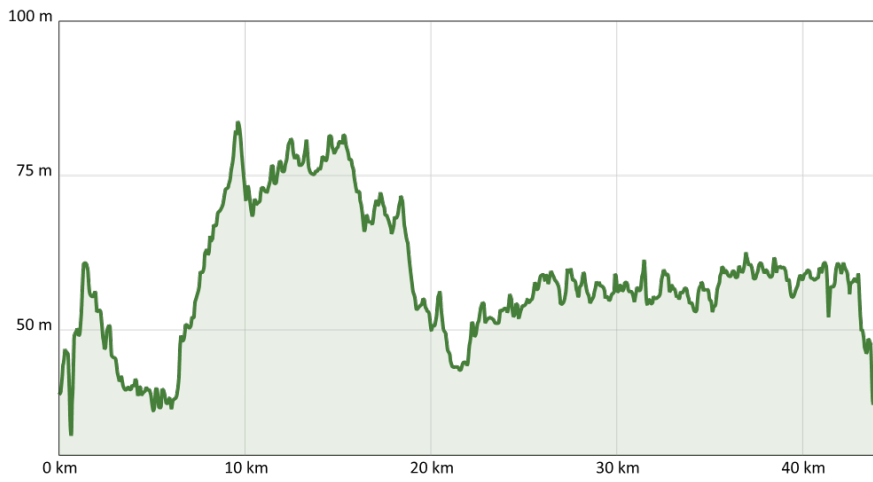

Organisation:

Kreis Minden-Lübbecke

<https://www.minden-luebbecke.de/>

QR-Code scannen und diese Seite offline speichern, mit Freunden teilen und mehr.

<https://s.et4.de/q6qdf>

Quelle: destination.one

ID: t_100256810

Zuletzt geändert am 19.02.2024, 14:02

Alte Brennerei Hille_Jens_Kirschbaum_Hille.jpg