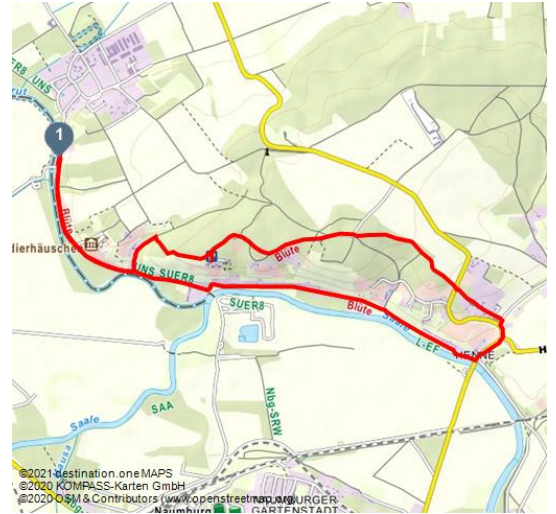

Rundweg Blütengrund

Wandern

bluetengrund-1 - © Transmedial

Tourdaten:

sehr leicht
Schwierigkeit

8 km
Distanz

2 h 8 min
Dauer

99 m
Höhenmeter
(aufsteigend)

96 m
Höhenmeter
(absteigend)

200 m
Höchster Punkt

107 m
Niedrigster Punkt

Bewertungen:

★★★★☆ Panorama

★☆☆☆☆ Kondition

Ansprechpartner:

Topfmarkt 6
06618 Naumburg

Quelle: destination.one

ID: t_100259341

Zuletzt geändert am 09.04.2020, 15:46

©2021 destination.one MAPS | ©2020 KOMPASS-Karten GmbH | ©2020 OSM & Contributors (www.openstreetmap.org)