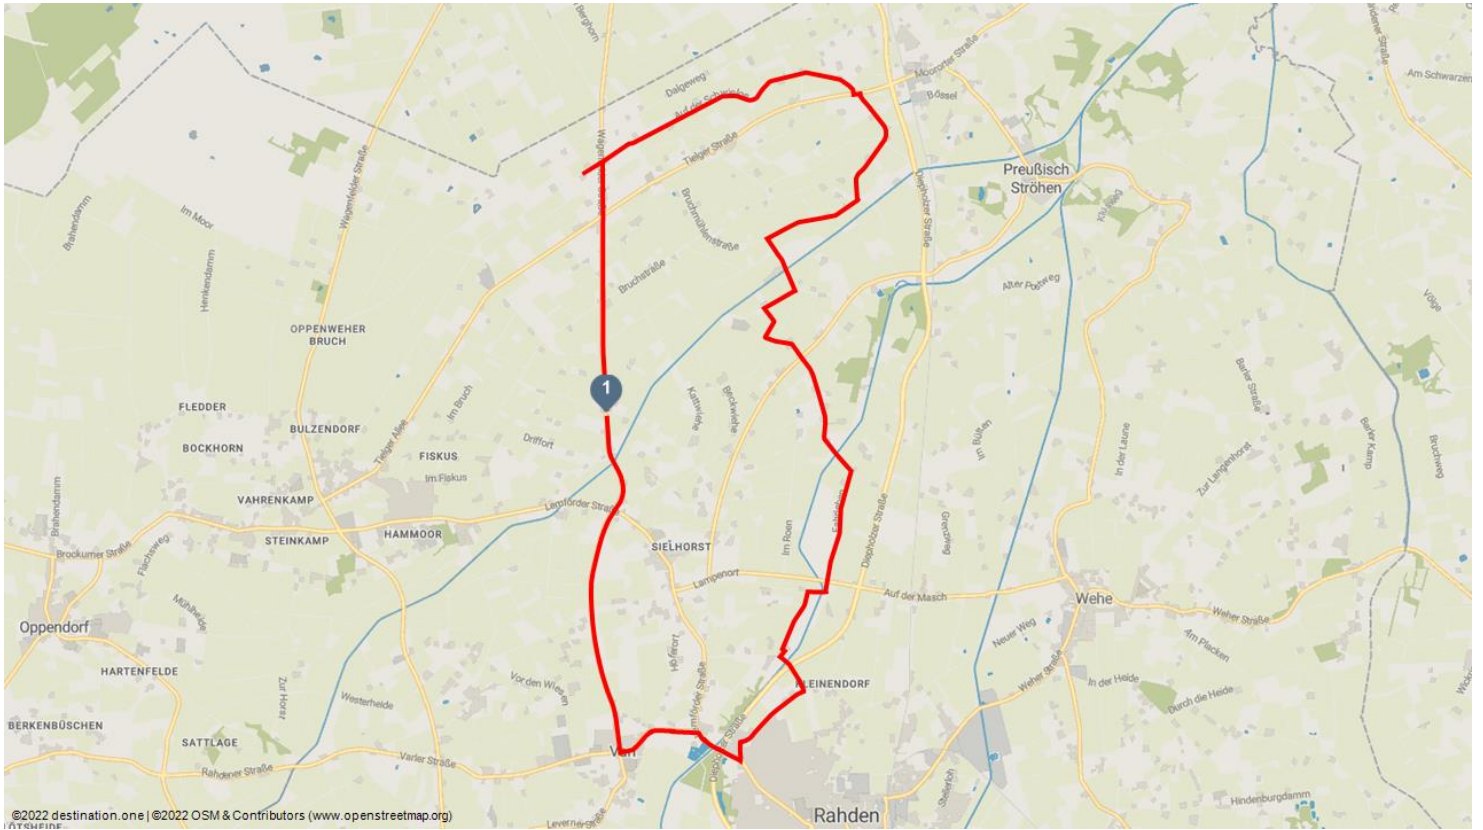

Große Aue - © Lena Buhrmester, Stadt Rahden

Rahden

©2022 destination.one | ©2022 OSM & Contributors (www.openstreetmap.org)