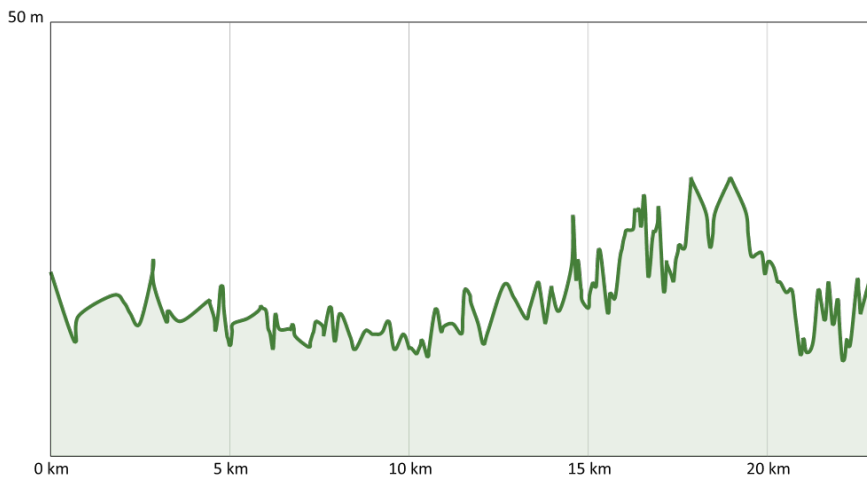

Öffentliche Verkehrsmittel:

Die Schlaue Nummer für Bus und Bahn in NRW: 01806 504030

(20 Cent/Verbindung aus dem Festnetz sowie maximal 60 Cent/Verbindung aus den Mobilfunknetzen.).

QR-Code scannen und diese Seite offline speichern, mit Freunden teilen und mehr.