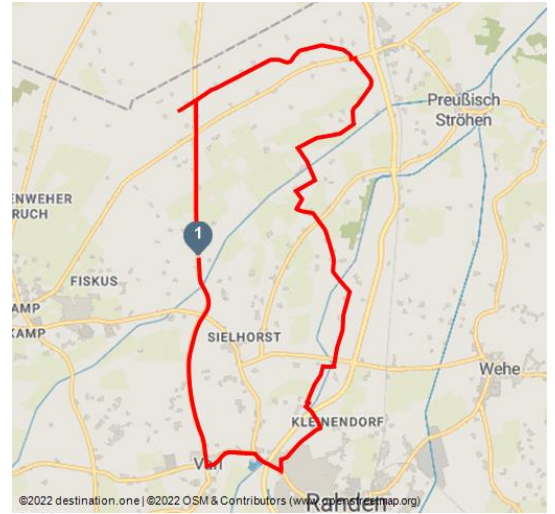

Rahden Tielge-Tour / Radwanderweg 9

regionale Radtour

Große Aue - © Lena Buhrmester, Stadt Rahden

Tourdaten:

leicht
Schwierigkeit

23 km
Distanz

1 h 20 min
Dauer

44 m
Höchster Punkt

Vom Parkplatz am Museumshof führt der Weg über die Lemförder Straße, den Mühlendamm und die Specker Straße zunächst in das wunderschöne Aue Renaturierungsgebiet mit seiner großartigen Flora und Fauna. Auf der Fahrt durch Wiesen und Felder fahren Sie nun durch den Ströher Bruch und gelangen so nach Tielge.

Von dort führt Sie der Weg weiter durch die Ortschaft Sielhorst und anschließend durch Varl. In Varl können Sie am Friedhof einen alten Glockenturm besichtigen, bevor Sie zurück über den Mühlendamm wieder den Ausgangspunkt Museumshof Rahden erreichen.

Merkmale:

Informationen

Rundweg

Startpunkt:

Museumshof Rahden

Zielpunkt:

Museumshof Rahden

Anfahrt: