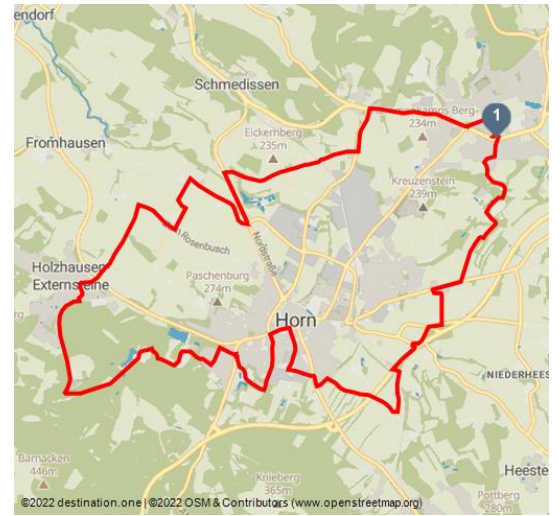

# Rundtour über die Externsteine

regionale Radtour

Radtour Externsteine 2.jpg

## Tourdaten:

medium  
Schwierigkeit

20,7 km  
Distanz

1 h 28 min  
Dauer

176 m  
Höhenmeter  
(aufsteigend)

184 m  
Höhenmeter  
(absteigend)

312 m  
Höchster Punkt

185 m  
Niedrigster Punkt

## Startpunkt:

Busbahnhof, 32805 Horn-Bad Meinberg