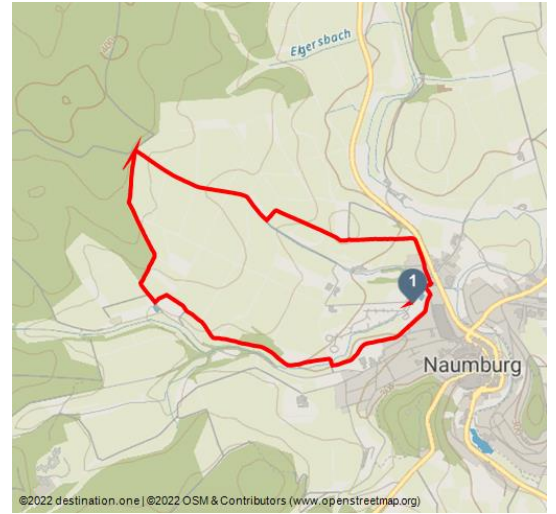

Nordic Walking Naumburg 1 - Auf zur Weingartenkapelle

Themenweg

Wanderung

Naumburg Weingartenkapelle - © Stadt Naumburg, Claudia Thöne

Tourdaten:

leicht
Schwierigkeit

5,2 km
Distanz

2 h
Dauer

80 m
Höhenmeter
(aufsteigend)

80 m
Höhenmeter
(absteigend)

376 m
Höchster Punkt

288 m
Niedrigster Punkt

Bewertungen:

★★★★☆ Panorama

★★★★☆ Kondition

Adresse:

Kurze leichte Nordic Walking Runde um Naumburg im Zeichen der Achtsamkeit.

Nach einem ersten Anstieg wird die Weingartenkapelle erreicht. Hier können Dehnübungen und meditative Übungen in die Runde eingebaut werden. Hinter der Weingartenkapelle befindet sich ein Kreuzweg mit 7 Tafeln, den sog. Füßfällen. Ein herrlicher Blick auf die Altstadt und Richtung Kassel weitet Herz und Brustkorb.

Durchs Feld und vorbei an Obstbeständen führt der Weg zum sog. Sterz, einem Rastplatz am Waldrand mit Waldsofa und herrlicher Aussicht.

Das kleine Bachtal des Rehmbaches begleitet Richtung Naumburg, vorbei an Ziegen, Obstbäumen und zurück zum Freibad, der Ausgangsstation.