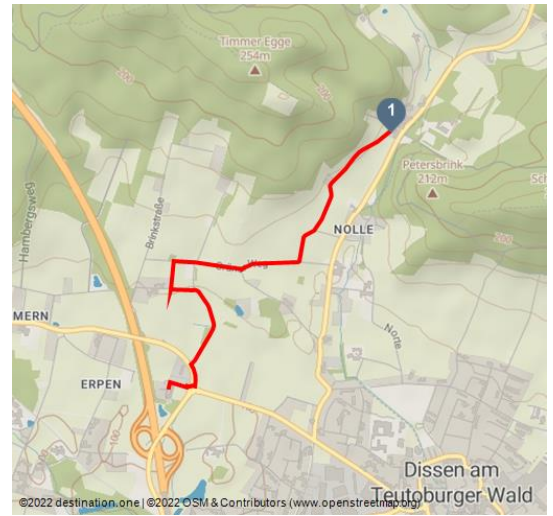

Vom Hermannsweg zum Hotel Eventhaus Schamin

regionaler Wanderweg

Dissen_Eventhaus Schamin_Aussenansicht_W_Schamin.jpg - © Wasili Schamin

Tourdaten:

2,7 km
Distanz

0 h 41 min
Dauer

8 m
Höhenmeter
(aufsteigend)

35 m
Höhenmeter
(absteigend)

149 m
Höchster Punkt

104 m
Niedrigster Punkt

Ansprechpartner:

Frau Ina Bohlken

☎ 0521-96733289

🏠 www.hermannshoehen.de/

Adresse: