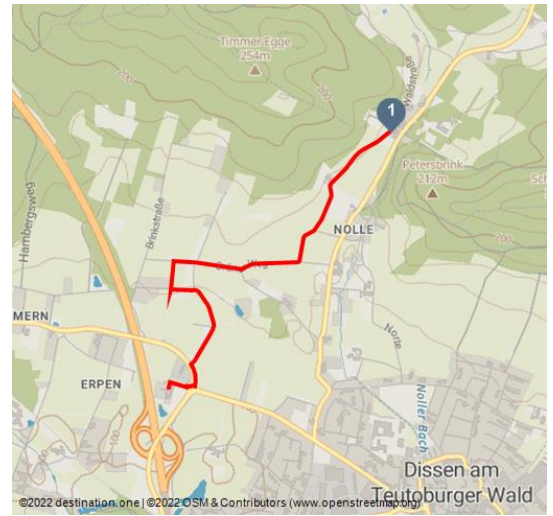

Van de Hermannsweg naar Hotel Eventhaus Schamin

regionale wandelroute

Dissen_Eventhaus Schamin_Aussenansicht_W_Schamin.jpg - © Wasili Schamin

Tour data:

Gebruik deze kaart om je weg te vinden vanaf de Hermannsweg naar het kwalitatieve Hermannshöhen Eventhaus Schamin in Dissen.

Op deze manier is het gemakkelijk om je host te vinden.

Uitgangspunt:

Hermannsweg bij Dissen

Doel:

Hotel Portinari

Beoordelingen:

★☆☆☆☆ Panorama

★★★★☆ Kondition