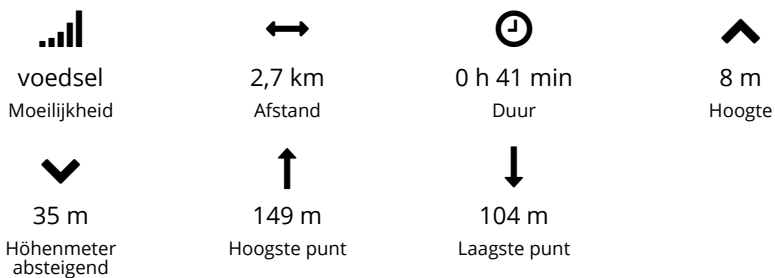

Van de Hermannsweg naar Hotel Eventhaus Schamin

regionale wandelroute

Dissen_Eventhaus Schamin_Aussenansicht_W_Schamin.jpg - © Wasili Schamin

Tour data:

Gebruik deze kaart om je weg te vinden vanaf de Hermannsweg naar het kwalitatieve Hermannshöhen Eventhaus Schamin in Dissen.

Op deze manier is het gemakkelijk om je host te vinden.

Uitgangspunt:

Hermannsweg bij Dissen

Doel:

Hotel Portinari

Beoordelingen:

★☆☆☆☆ Panorama

★★★★☆ Kondition