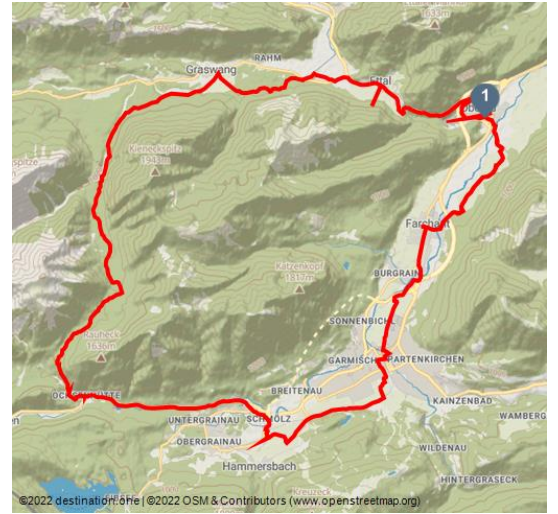

Um den Kramer / Start Oberau

Radfahren

Weitere Infos:

Oberau

Ansprechpartner:

82496 Oberau

Adresse:

82496 Oberau