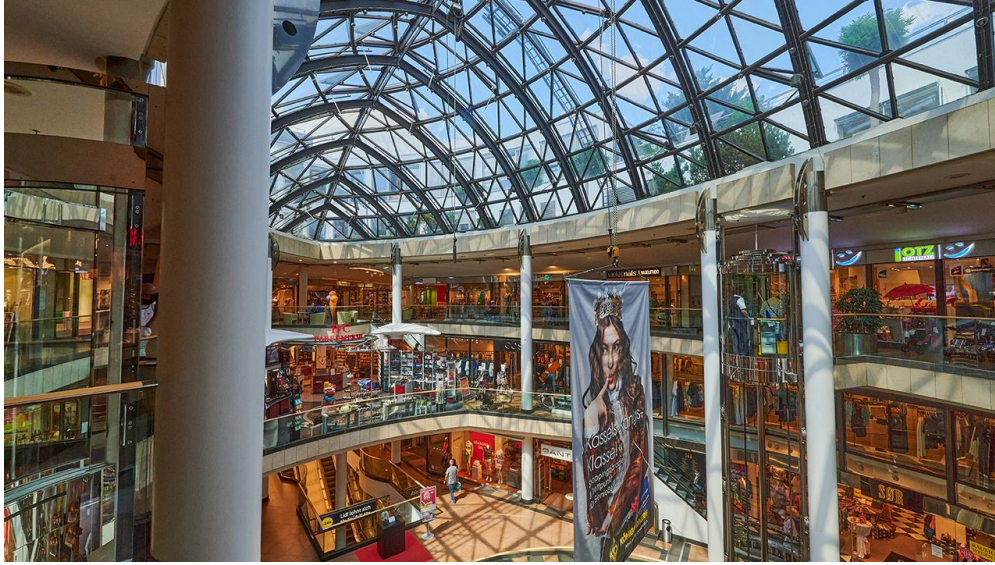

Königsgalerie - © Volker Hanuschke