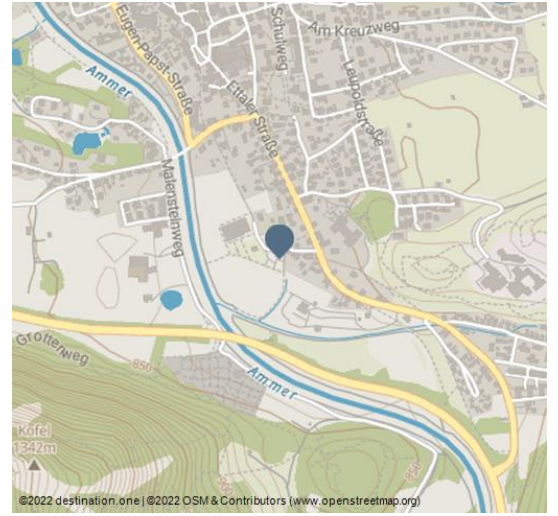

Parkplatz Turnerweg, Oberammergau

Parkplatz

Point of Interest Parkplatz.jpg - info@ammergauer-alpen.de

Der Parkplatz liegt direkt am Sportplatz von Oberammergau.

Parkplatz ist **nicht kostenpflichtig**

Parkdauer: 00:00 - 24:00 Uhr (Wohnmobile von 08:00 - 22:00 Uhr erlaubt; Übernachtung verboten)

Belag: Kies

Camping verboten

Ansprechpartner:

Parkplatz Turnerweg
Turnerweg
82487 Oberammergau

Adresse:

Turnerweg
82487 Oberammergau

Autor:

Zugspitz Region GmbH
info@zugspitz-region.de

QR-Code scannen und diese Seite offline speichern, mit Freunden teilen und mehr.

https://s.et4.de/Z2_Bd

Quelle: destination.one

ID: p_100117380

Zuletzt geändert am 08.09.2023, 08:16

Parkplatz Turnerweg 1.jpg