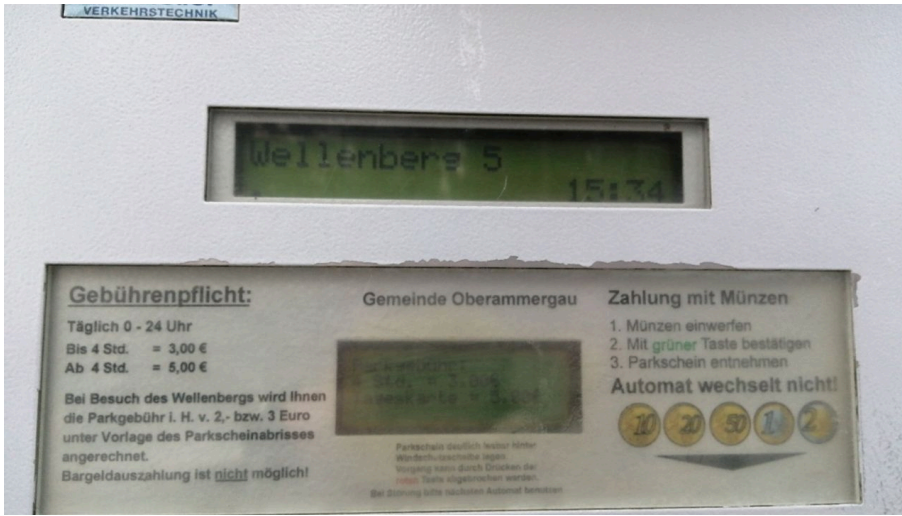

Parkplatz Wellenberg

Parkplatz

Parkplatz Wellenberg 1.jpg

Der Parkplatz befindet sich gegenüber dem Wellenberg Schwimmbad.

Gebührenpflichtig

24/7 geöffnet

Belag: Asphaltiert

Adresse: