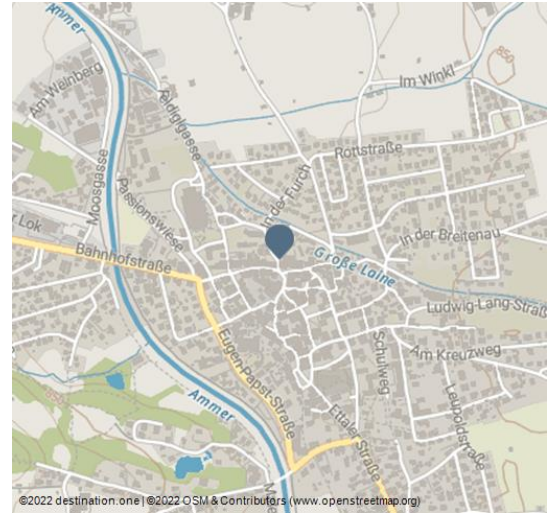

Sporthaus Mühlstrasser - Oberammergau

Einzelhandel

Skiverleih

eBike Verleihstation

Ihr Sport-Fachgeschäft (mit Skiverleih) direkt im Zentrum von Oberammergau.

Direkt am Dorfplatz freut sich Oberammergaus traditionsreichstes Sportfachgeschäft (INTERSPORT-Verbund) auf Ihren Besuch. Im Sommer liegt der Schwerpunkt auf Outdoor und Bergsport, im Winter finden Sie eine umfangreiche Langlauf-Auswahl, Alpin- und Sportbekleidung. Skiverleih für Alpin und Langlauf. Außerdem betreiben wir die innerörtliche Post-Filiale

Das besondere bei unserem Angebot ist, dass die Bikes nicht zwingend wieder in Oberammergau zurückgegeben werden müssen, sondern an vielen anderen Standorten, z.B. Murnau oder Füssen abgegeben werden können. Damit eröffnen sich weitere Ziele und längere Touren.