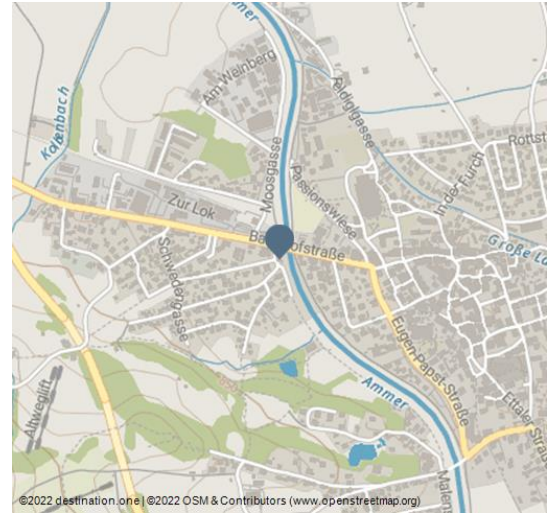

Sportzentrale Papistock

eBike Verleihstation

Einzelhandel

Skischule

Skiverleih

Rodelverleih

Sportzentrale Papistock Winter

Wir sind Ihr idealer Ansprechpartner für qualitativ hochwertige Sportausrüstung.

Mit der KönigsCard ist der Verleih einmal pro Aufenthalt kostenfrei.

Infos zum Bikepark Oberammergau:

Die **Sportzentrale Papistock** ist offizieller Partner des **Bikepark Oberammergau**. Dort kannst Du das erstklassige Downhill-Mountainbike **SCOTT Gambler 910** leihen und erhältst zudem eine komplette Ausrüstung für deinen Tag im Park.

<https://s.et4.de/RNw8c>

Öffnungszeiten:

Öffnungszeiten Bikeverleih Samstag: Rückgabe 17:30-18:00 Sonntag: Ausgabe
9:30-10:00 Sonntag Rückgabe 17:30-18:00 An Feiertagen Öffnungszeiten für
Bikeverleih wie Sonntag