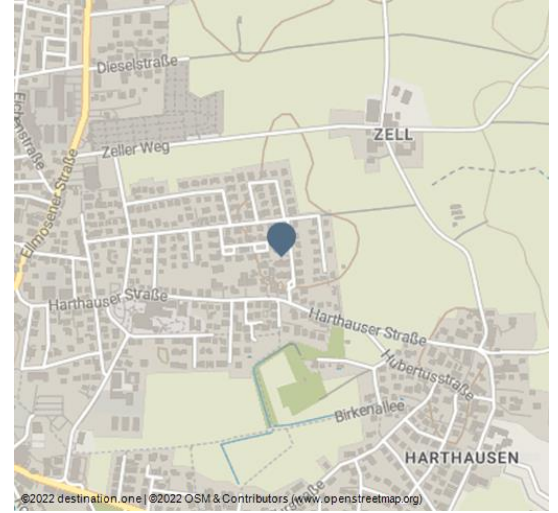

Spielplatz "Am Egart"

Spielplatz "Am Egart/Am Braiten Stög"

Adresse:

Am Egart - Ecke Am Braiten Stög
83043 Bad Aibling

Autor:

AIB-KUR Gesellschaft für Kur & Tourismus /
Haus des Gastes
info@aib-kur.de

Organisation: