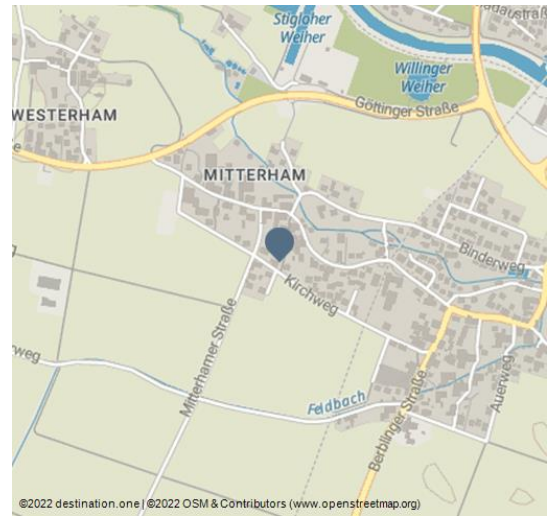

Spielplatz "Kirchweg"

Spielplatz Kirchweg

Adresse:

Kirchweg
83043 Bad Aibling

Autor:

AIB-KUR Gesellschaft für Kur & Tourismus /
Haus des Gastes
info@aib-kur.de

Organisation:

AIB-KUR Gesellschaft für Kur & Tourismus /
Haus des Gastes
<http://www.bad-aibling.de/>
info@aib-kur.de

QR-Code scannen und diese Seite offline speichern, mit Freunden teilen und mehr.

<https://s.et4.de/chWdf>

Quelle: destination.one

ID: p_100003462

Zuletzt geändert am 21.08.2019, 14:08