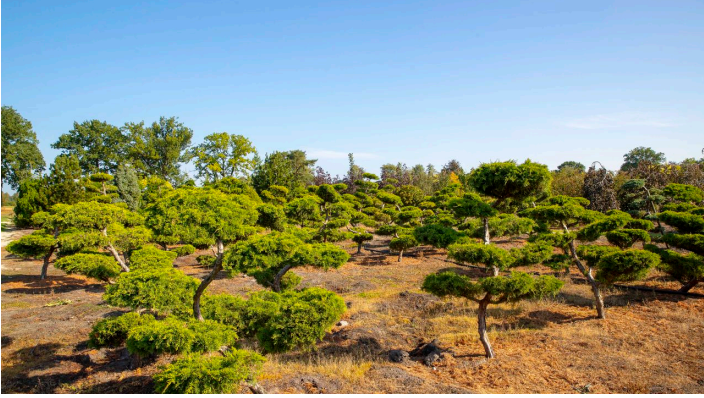

_P518824.jpg - © WWW.STOEVERFOTOGRAFIE.DE