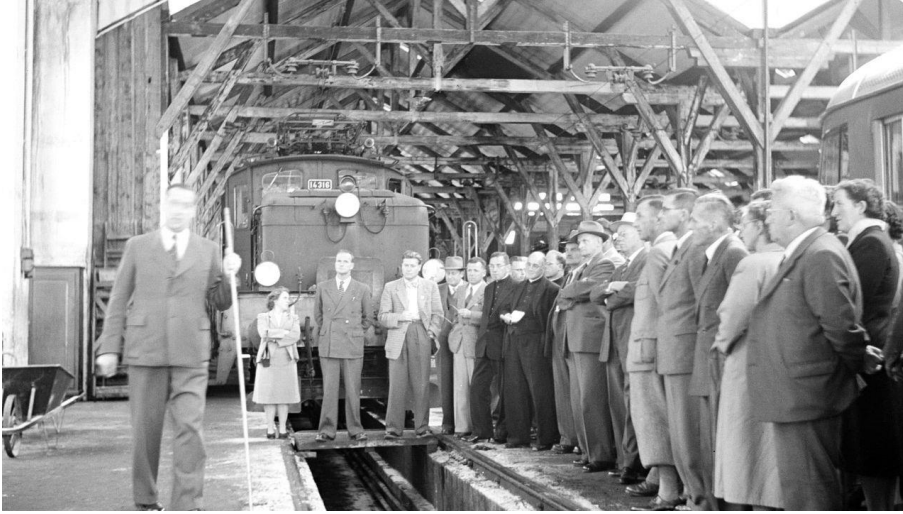

Erlebnis Depot Erstfeld

Ausstellung und Führungen im Eisenbahn-Depot

Die SBB war lange Zeit eine der bedeutendsten Arbeitgeberinnen entlang der Gotthard-Bergstrecke. Der Standort Erstfeld boomte, es wurde viel in die Gemeinde gependelt. Besuchen Sie die neu eröffnete Ausstellung «Berg. Strecke. Die Geschichte der Eisenbahn am Gotthard» im Depot Erstfeld.

SBB Historic Depot Erstfeld

Treffpunkt: ehemaliges Badhaus

Lindenstrasse 32

6472 Erstfeld

Programm

Ausstellung: 10:00–17:00

Fitnessfahrten (Fahrzeugbewegungen; Team Erstfeld): 10:00–12:00

Öffentliche Führung: 14:00–15:00; bei Nachfrage 15:15–16:15

Sonderprogramm am 06.07.2024 (<https://www.sbbhistoric.ch/events/1021314208/>) und 07.09.2024 (<https://www.sbbhistoric.ch/events/1021314275/>)

Informationen und Hinweise

· Der Zugang ins Depot ist selbstständig nicht möglich, ein Hol- und Bringdienst zwischen Treffpunkt und Depot ist eingerichtet. Immer zur viertel und zur dreiviertel Stunde werden die Teilnehmenden begleitet ins

Veranstaltungsort:

SBB Historic Depot Erstfeld
Lindenstrasse 32
6472 Erstfeld

www.sbbhistoric.ch/

Ansprechpartner:

SBB Historic
Lagerstrasse 1
5210 Windisch

☎ 056 566 52 22

✉ info@sbbhistoric.ch

QR-Code scannen und diese Seite offline speichern, mit Freunden teilen und mehr.

<https://s.et4.de/KXPHf>