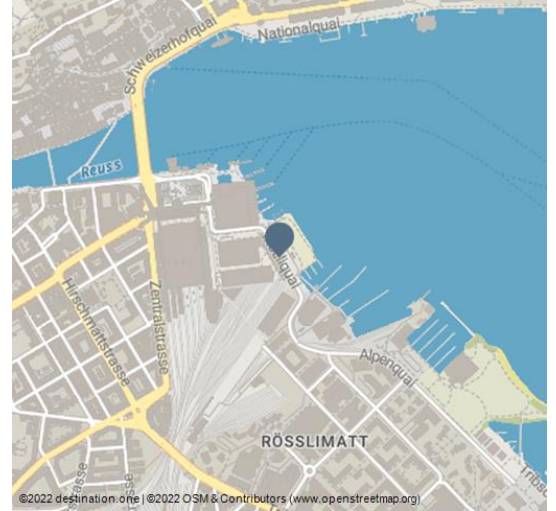

Herbstmesse – Lozärner Määs

Riesensrad - © GuidleProxy

Da staunt jeder und schaut sich satt. Lassen auch Sie sich vom betörenden Duft von Bratwurst, Maroni & Magenbrot verführen und entdecken Sie Luzern aus luftiger Höhe auf dem Riesensrad.

Im Herbst findet vom Bahnhofplatz über den Europaplatz bis hin zum Inseli in Luzern die traditionelle Herbstmesse (Lozärner Määs) statt.

Eingebettet im Inselipark und direkt am See, mit über 90 Markt-Holzhäuschen besticht vor allem die Warenmesse durch ihr einmaliges Ambiente. Die idyllisch gelegene Määs-Terrasse, die Imbissstände direkt am See und das Määs-Restaurant bieten beste Möglichkeiten um die goldenen Herbsttage besonders geniessen zu können.

Der Luna-Park ist bereits auf dem Bahnhofplatz, vor dem KKL entlang des Ufers und unmittelbar beim Eingang zur Warenmesse aufgebaut. Das Angebot besteht vom gemütlichen Kinderfahrgeschäft bis hin zum adrenalingeladenen Actionfahrgeschäft.