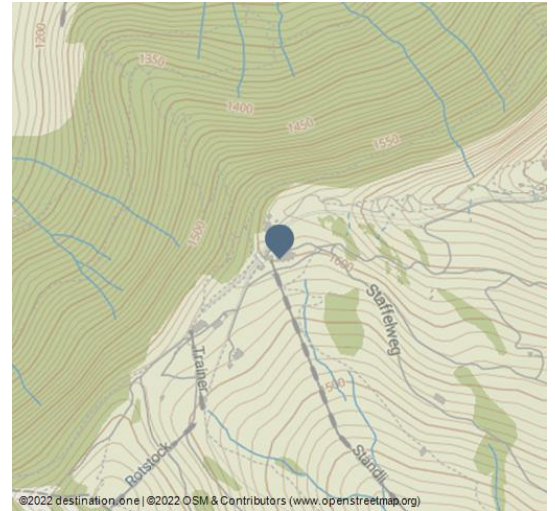

## HS12 Rigi

Party Staffel - © Guidle.com

**HS12 lädt zu einem einzigartigen Dayrave ein, auf der Rigi, der Königin der Berge! Mitten in der Natur, in luftiger Höhe und mit einer einmaligen Aussicht auf ein wunderschönes Bergpanorama.**