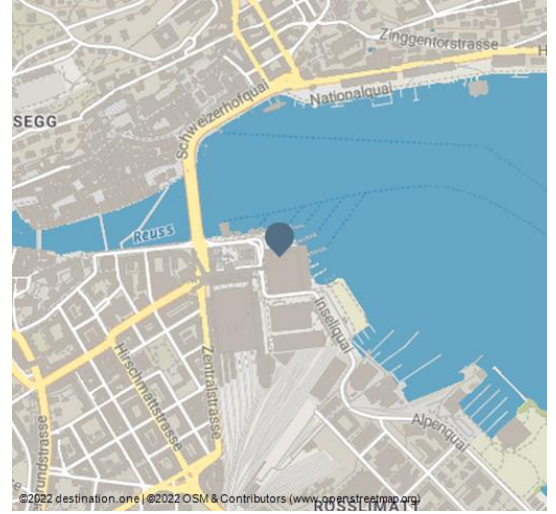

Lucerne Festival Forward Herbst 2024

Lucerne festival forward herbst 24 - © GuidleProxy

Alljährlich im November bietet Lucerne Festival Forward der Gegenwartsmusik eine Bühne und gibt den Musiker*innen der jungen Generation eine Stimme.