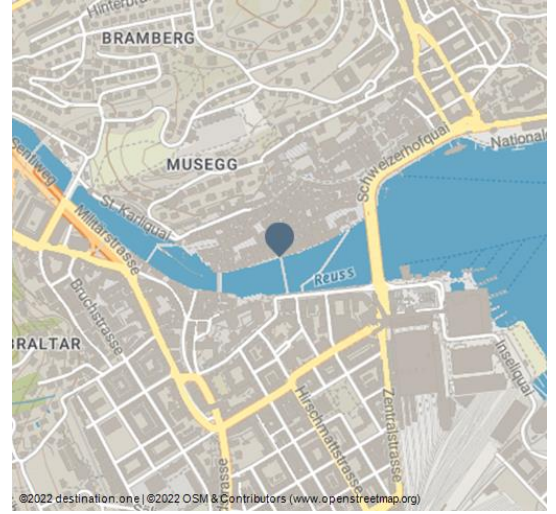

Luzerner Kilbimarkt

Bild - © GuideProxy

Kilbi unter der Egg

Am zweiten Oktober-Sonntag findet traditionsgemäss der Kilbi-Sonntag statt. Einen Lebkuchen oder einen Lozärner Birewegge beim Glücksrad-Spiel gewinnen, Magenbrot, gebrannte Mandeln oder einen feinen Imbiss geniessen – das fröhliche Ambiente der Kilbi unter der Egg lädt zum Verweilen ein.

Termine:

Sonntag, 13.10.2024, 10:30 - 17:00 Uhr

Veranstaltungsort:

Unter der Egg 6004 Luzern
Unter der Egg
6004 Luzern

 [www.stadtluern.ch/
dienstleistungeninformation/10711](http://www.stadtluern.ch/dienstleistungeninformation/10711)