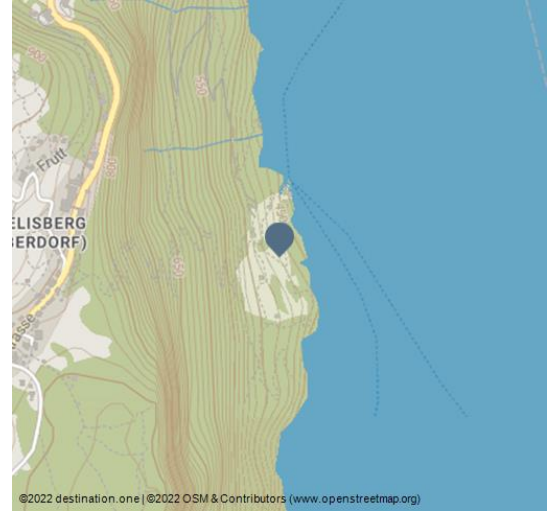

Rütlschiessen 300 Meter

Rütlschiessen - © GuidleProxy

Rütlschiessen 300 m

Schlachtenbummler stets willkommen. Festbetrieb etc. Schiessbetrieb zwischen 7.45 und 14.00 Uhr. Ab 15.00 Uhr: Vaterländische Ansprache und Rangverkündigung auf der Rütliwiese.

Termine:

Mittwoch, 06.11.2024, 07:45 - 18:00 Uhr

Veranstaltungsort:

Rütliwiese
6441 Rütli

 www.ruetlschiessen.ch/300m

Ansprechpartner:

Vereinigte Rütli-sektionen der IV Waldstätte
Zumbrunnenweg 7a
6460 Altdorf