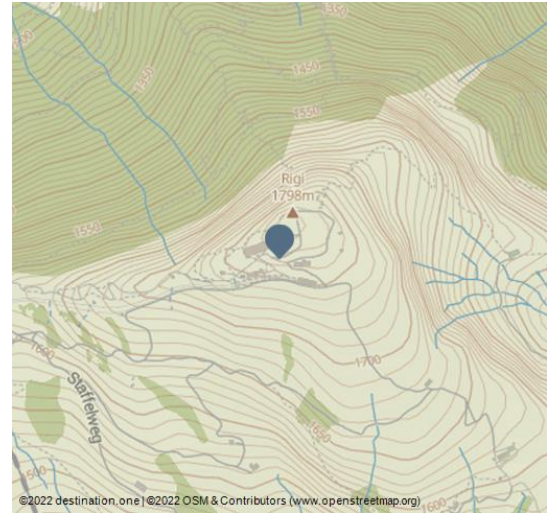

VOM SEE ZUM BERG Zug-Rigi

VOM SEE ZUM BERG, die nationale Wanderserie verbindet die schönsten Wanderrouten der Schweiz mit purem Genuss und sorgt für einmalige Erlebnisse und Emotionen im Ziel.

Die Premiere letztes Jahr war bereits restlos ausverkauft. Die Wanderung entpuppte sich als absolutes Highlight. Stell dir vor: Du wanderst entlang des wunderschönen Zugersees, die frische Seeluft in der Nase und gute Stimmung entlang der Strecke. Dein Ziel, die Rigi, hast du schon von Beginn an immer vor deinen Augen. Das ist Vom See zum Berg von Zug auf die Rigi.