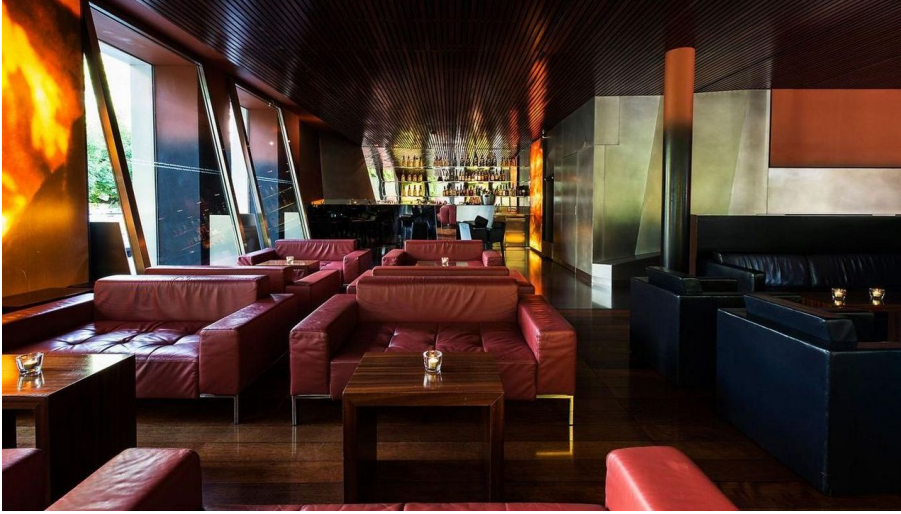

## The Lounge

The Lounge

### **Klare Linien und spannende Spiegel- und Lichteffekte. So präsentiert sich The Lounge.**

Die Bar wurde vom Stararchitekten Jean Nouvel konzipiert und nur schon wegen der Design-Kunst lohnt sich ein Besuch auf jeden Fall.

Geniessen Sie in der Bar das aussergewöhnliche Ambiente, schlürfen Sie an einem der exquisiten Cocktails und relaxen Sie in den bequemen Lounge Sesseln.

#### **Ausstattung / Einrichtung**

Bar, Lounge