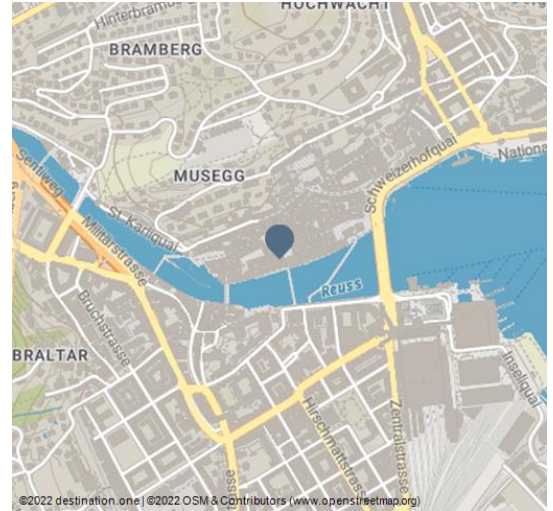

Alle unsere individuell ausgestatteten Zimmer mit Queensize-Bett oder Doppelbett verfügen über ein Badezimmer mit Dusche oder Badewanne, WC und Haartrockner. Sie sind alle mit Minibar, Ventilator (keine Klimaanlage), Safe, Telefon, TV/Radio und Delizio-Kaffeemaschine ausgestattet. Elektrischer Anschluss 230V. Sicherheitstürschloss mit KeyCard. Kostenloses WLAN im gesamten Hotel. Bitte beachten Sie: Die Rezeption des Altstadt Hotel Magic Luzern befindet sich im Altstadt Hotel Krone Luzern und ist von 06:30 bis 23:00 Uhr besetzt. Der Check-in nach 23:00 Uhr erfolgt im Hotel des Balances, direkt gegenüber dem Platz. Der Check-in ist ab 15:00 Uhr und der Check-out bis 11:00 Uhr möglich. Das Altstadt Magic Hotel Luzern ist nicht rollstuhlgerecht.

Adresse:

Kornmarkt 1
6004 Luzern

☎ 414171220

🏠 www.magic-hotel.ch/

✉ mail@magic-hotel.ch

Buchungsanbieter:

Booking

<https://s.et4.de/m587f>

QR-Code scannen und diese Seite offline speichern, mit Freunden teilen und mehr.

<https://s.et4.de/n587f>

Anreise

Wenn Sie mit dem Zug anreisen, erwarten Sie Taxis am Bahnhofsausgang. Zu Fuss sind wir in etwa 8 Gehminuten erreichbar. Überqueren Sie die Seebrücke und folgen Sie linkerhand dem Fluss. Nach ca. 200 Metern erreichen Sie den Marktplatz. Gleich gegenüber finden Sie das Altstadt Hotel Krone.

Das Check In - Check Out sowie Frühstück findet im Altstadt Hotel Krone statt.