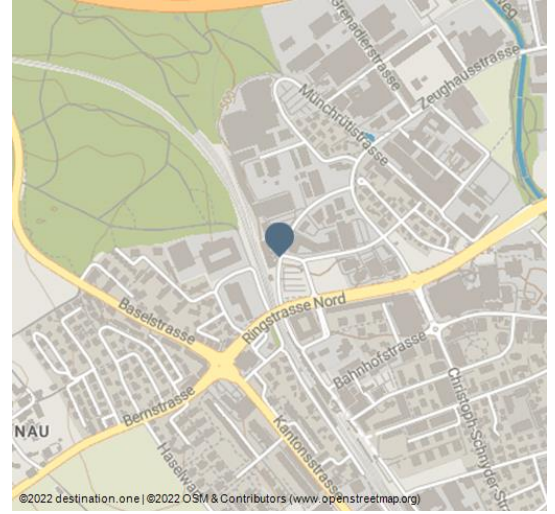

Focus Hotel

1 - © swisshotel

Das Business- und Stadthotel FOCUS in Sursee im Herzen der Zentralschweiz verfügt insgesamt über 64 Zimmer sowie 30 Langzeit-Apartments mit Hotelservice. Ein Zuhause auf Reisen für alle Gäste, um die Innerschweiz zu entdecken, jedoch auch eine Drehscheibe für Business- und Seminargäste zum Arbeiten und Netzwerken. Der lichtdurchflutete, moderne Seminarbereich mit dem grossen «Soore» Saal sowie vier Sitzungs- und Seminarräume bieten beste Voraussetzungen für erfolgreiche Anlässe. Des Weiteren profitieren die Gäste im FOCUS von einer gemütlichen Lounge mit Business Corner, einem Fitnessraum, und einer begrünten Dachterrasse. Das teils im Factory-Stil ausgebaute Restaurant Baan Thai serviert authentische Spezialitäten aus Thailand.

Adresse:

Industriestrasse 3
6210 Sursee

 www.focushotel.ch/

 info@focushotel.ch

QR-Code scannen und diese Seite offline speichern, mit Freunden teilen und mehr.

https://s.et4.de/R_BNf

Buchungsanbieter:

Booking

https://s.et4.de/Q_BNf

Anreise

Anfahrt mit Zug: Vom Bahnhof Sursee erreichen sie das Hotel in 5 Minuten zu Fuss. Folgen Sie der Bahnlinie, unter der Brücke durch, in nördlicher Richtung. Anfahrt mit Auto: Von der Autobahnausfahrt Sursee folgen sie der Beschilderung Richtung Willisau. Bei Einkaufscenter Sursee Park biegen sie beim Kreisel rechts ab und beim Lidl wieder links. Das Hotel befindet

sich 300m gerade aus. Die Einfahrt in die Garage ist rechts vom goldenen Gebäude und frei zugänglich. Parkplätze für Hotelgäste sind markiert.