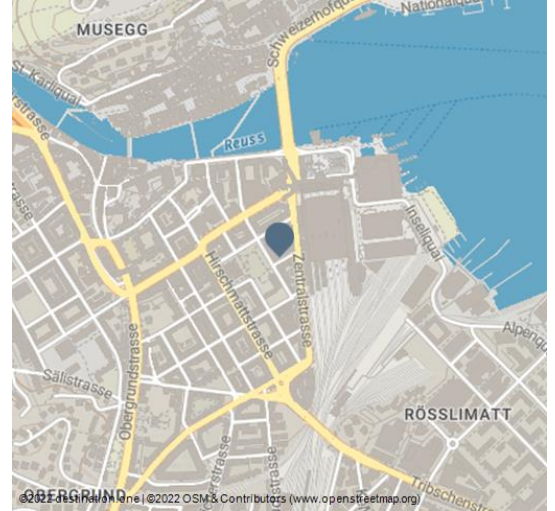

Hotel Continental Park

1 - © swisshotel

STC PREMIUM HOTELPARTNER *** Das moderne, persönlich geführte Hotel an bester Lage gegenüber Bahnhof und Stadtpark für Individualgäste, Business, Konferenzen, Meetings. Familienzimmer, Junior Suiten. 3-5 Min. zu Fuß zum KKL Kultur- u. Kongresszentrum, See und Universität. Eigene Tiefgarage, Klimaanlage, gratis WiFi. Großzügige, helle Bankettsäle. Spezielle Wochenend-Raten. Stadtbekanntes Ristorante Bellini Locanda Ticinese mit offenem Weinkeller, Sommergarten im Park.

✉ hotel@continental.ch

QR-Code scannen und diese Seite offline speichern, mit Freunden teilen und mehr.

<https://s.et4.de/cPg3f>

Anreise

Autobahn E35/A2 Ausfahrt Luzern-Kriens, Zentrum. Immer gerade aus, Wegweiser mit Bahnhof Piktogramm, KKL folgen. In der Pilatusstrasse (Hauptstrasse) die 3. Querstrasse rechts vor dem Bahnhof einbiegen und ockergelbe Hotelwegweiser beachten. Mit dem Zug: Gehen Sie

entlang dem Geleis 2, nach ca. 150m ist rechts der Seitenausgang. Auf der gegenüberliegenden Seite ist das Hotel.