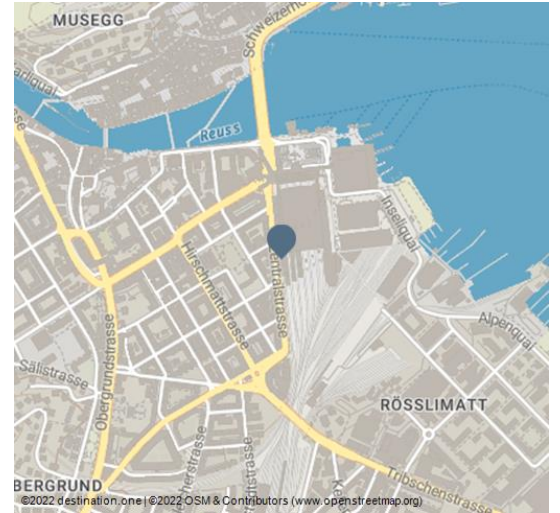

Fahrrad mieten Luzern

Velo Stadt Luzern.jpg - © Outsideisfree.ch

Entdecken Sie die Region Luzern-Vierwaldstättersee auf einer Radtour.

Nextbike – Tagesmiete Fahrräder:

In der Tourist Information Luzern können Nextbike Codes für eine 24-Stunden-Ausleihe gekauft werden. Beim Kauf in der Tourist Information kann von einem ermässigten Preis profitiert werden.