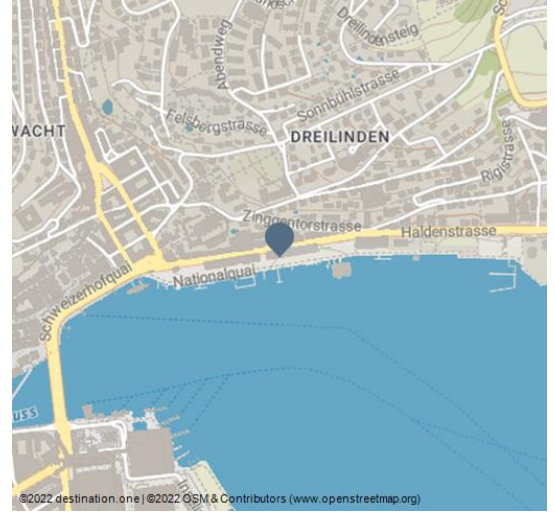

Tauchen Sie ein in die faszinierende Welt von Spiel, Spass und Spannung im Grand Casino in Luzern.

An traumhafter Lage direkt am Vierwaldstättersee liegt das Grand Casino Luzern. Fordern Sie Ihr Glück beim Black Jack oder American Roulette heraus. Erleben Sie eine Welt des Luxus, mit erstklassigen Spielen, exquisiter Gastronomie und erstklassiger Unterhaltung. Tauchen Sie ein in eine unvergessliche Casino-Erfahrung, umgeben von der malerischen Kulisse des Vierwaldstättersee und der Berglandschaft. Entdecken Sie unser elegantes Ambiente und erleben Sie Nervenkitzel und Genuss pur.

Historischer Raum für zeitgemässe Veranstaltungen

Ob Party, Firmenfeier, Tagung oder VIP-Empfang: Das Casineum ist der ideale Ort für Veranstaltungen. Im neobarocken Palastbau finden bis zu 450 Personen Platz. Von der Galerie im ersten Stock hat man einen schönen Blick in den Saal. Tagsüber bildet das Casineum den stilvollen Rahmen für Präsentationen und Tagungen. Abends heißt es Bühne frei und Vorhang auf für Theater, Live-Konzerte oder Comedy-Shows. Ab 23 Uhr starten die beliebten Party- und Clubbing-Events mit national und international angesagten DJs und Labels.

Alle Karten auf Olivo

Im Restaurant Olivo beginnt der Abend mit mediterranen Gaumenfreuden. Küchenchef Hugues Blanchard und sein Team servieren Ihnen abwechslungsreiche Gerichte aus dem Mittelmeerraum, die sogar mit 16 GaultMillau-Punkten ausgezeichnet wurden. Tipp: Mit dem Package "Dinner & Casino" erhalten Sie das Beste aus beiden Welten.

Merkmale:

Eignung Allgemein

Schlechtwetterangebot

Erreichbarkeit / Lage

Mit ÖV erreichbar, Am See, Zentrale Lage

Zielgruppe

Individualgäste, Erwachsene

Ansprechpartner:

Grand Casino Luzern
Haldenstrasse 6
6006 Luzern

☎ +41 41 418 56 56

🏠 <https://www.grandcasinoluzern.ch/>

✉ info@grandcasinoluzern.ch

Adresse:

Haldenstrasse 6
6002 Luzern

☎ +41 41 418 56 56

🏠 <https://www.grandcasinoluzern.ch/>

✉ info@grandcasinoluzern.ch

QR-Code scannen und diese Seite offline speichern, mit Freunden teilen und mehr.

<https://s.et4.de/Hfb_d>