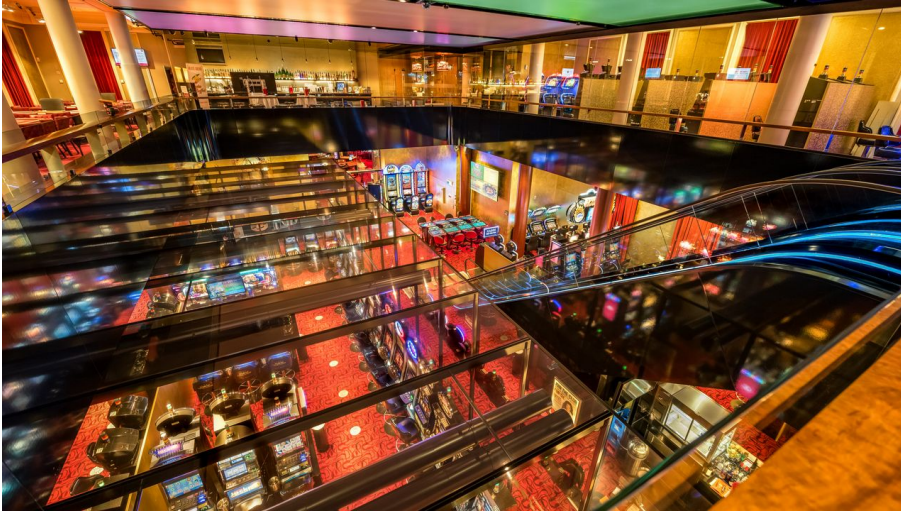

Grand Casino Luzern

Grand-Casino-Luzern_Spielbereich_Architektur_gb_2016-11-16_014.jpg - © Guenter Bolzern, www.bolzern.tv

Tauchen Sie ein in die faszinierende Welt von Spiel, Spass und Spannung im Grand Casino in Luzern.

An traumhafter Lage direkt am Vierwaldstättersee liegt das Grand Casino Luzern. Fordern Sie Ihr Glück beim Black Jack oder American Roulette heraus. Erleben Sie eine Welt des Luxus, mit erstklassigen Spielen, exquisiter Gastronomie und erstklassiger Unterhaltung. Tauchen Sie ein in eine unvergessliche Casino-Erfahrung, umgeben von der malerischen Kulisse des Vierwaldstättersee und der Berglandschaft. Entdecken Sie unser elegantes Ambiente und erleben Sie Nervenkitzel und Genuss pur.

Historischer Raum für zeitgemässe Veranstaltungen

Ob Party, Firmenfeier, Tagung oder VIP-Empfang: Das Casineum ist der ideale Ort für Veranstaltungen. Im neobarocken Palastbau finden bis zu 450 Personen Platz. Von der Galerie im ersten Stock hat man einen schönen Blick in den Saal. Tagsüber bildet das Casineum den stilvollen Rahmen für Präsentationen und Tagungen. Abends heißt es Bühne frei und Vorhang auf für Theater, Live-Konzerte oder Comedy-Shows. Ab 23 Uhr starten die beliebten Party- und Clubbing-Events mit national und international angesagten DJs und Labels.