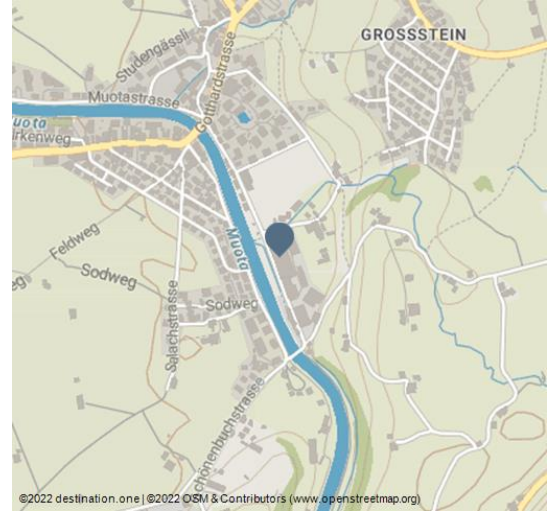

Spinnerei Indoor

spinnerei-ibach-boulderhalle - © Spinnerei Indoor

Hinter den Mauern der alten Spinnerei Ibach versteckt sich eine Freizeithalle für Jung & Alt. Das Angebot besteht aus einer professionellen Boulderhalle, einem Indoorspielplatz sowie einem Café.

Adresse:

6438 Ibach

Boulderhalle

Auf einer Fläche von 750 m² wird Ihnen bis zu 120 verschiedene Boulderrouten angeboten. Egal ob Sie Anfänger oder bereits Experte sind, in der Boulderhalle finden Sie Boulderprobleme in allen Schwierigkeiten. Sie können also einfach loslegen und probieren!