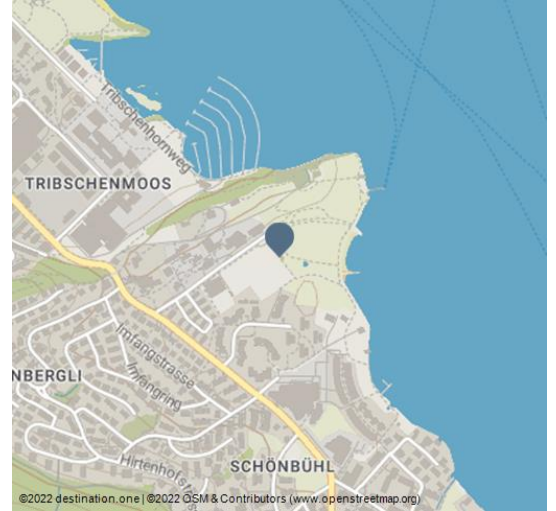

## Strandbad Tribschen

Seebad Tribschen

**Im familiären Strandbad baden Sie in einem abgesperrten Schwimmbereich im See. Oder Sie entspannen sich auf der grossen Liegewiese, gesäumt von grossen, alten Bäumen.**

### Anreise

Vom Hauptbahnhof Luzern sind Sie zu Fuss in 35 Minuten beim Freibad. Ab Bahnhof Luzern fahren Sie mit dem Bus der Linie 6,7 oder 8 bis Haltestelle Wartegg (Buslinie 21 bis Eisfeld). Dann die Strasse überqueren und entlang der Warteggstrasse zum See gehen. Der Eingang zum Strandbad befindet sich gleich nach dem Fussballplatz. Oder Sie nehmen das Schiff ab Luzern bis zur Anlegestelle "Tribschen". Ein grosszügiger Veloparkplatz steht direkt

<https://s.et4.de/P1-0d>

vor dem Eingang zur Verfügung und die Auto-Parkplätze befinden sich am Ende der Warteggstrasse

**Merkmale:**

**Erreichbarkeit / Lage**

Am See

**Zielgruppe**

Individualgäste, Gruppen, Schulklassen, Familien