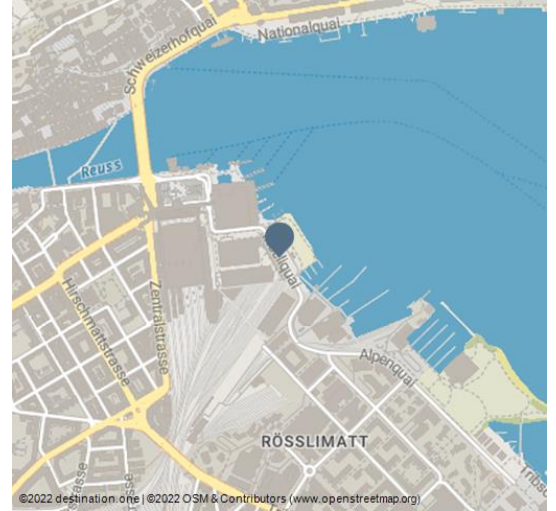

## Lakeside Symphony

GuideProxy

#### Venue:

Inseliquai  
6005 Luzern

 [www.lucernefestival.ch/de/programm/danger-dan/2018](http://www.lucernefestival.ch/de/programm/danger-dan/2018)