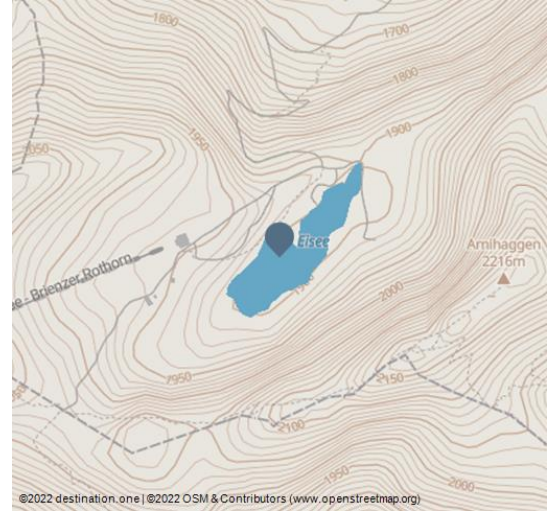

## Pêche sportive Eisee

GuidleProxy

### **Nous vous souhaitons bonne chance dans votre quête de la plus grosse prise.**

Chaque année, les amis pêcheurs du lac Eisee organisent une pêche sportive. De beaux prix sont à gagner dans chaque catégorie.

Cette année, la pêche sportive aura lieu le samedi 3 août 2024. Le coup de départ est donné à 07h00 et se termine à 12h00.

Pour la pêche sportive, il est possible de profiter de la course spéciale du téléphérique et du télésiège à 06h00.