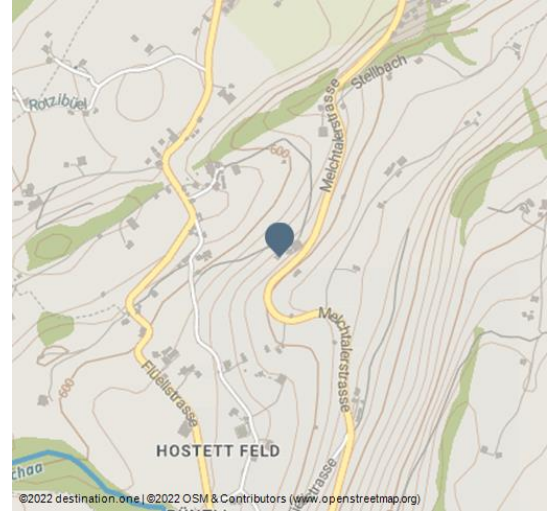

Ferme de découverte Weid

Nichée entre lac et montagne à Kerns, l'exploitation agricole familiale Spichtig a élu domicile à la ferme d'aventure Weid.

La ferme propose différentes possibilités d'hébergement. Ceux qui veulent quelque chose d'un peu plus original peuvent passer la nuit à la belle étoile dans un box en osier. Ou pourquoi ne pas dormir sur la paille ? Ceux qui possèdent leur propre camping-car peuvent également réserver sur l'un des emplacements uniques pour caravanes avec une vue magnifique sur les montagnes. Ceux qui préfèrent la convivialité peuvent opter pour le dortoir.

Features:

Internet

WLAN (gratuit)

Enfants

Aire de jeux à l'extérieur

Localisation

A la campagne, Proche des remontées mécaniques

Contact direct: