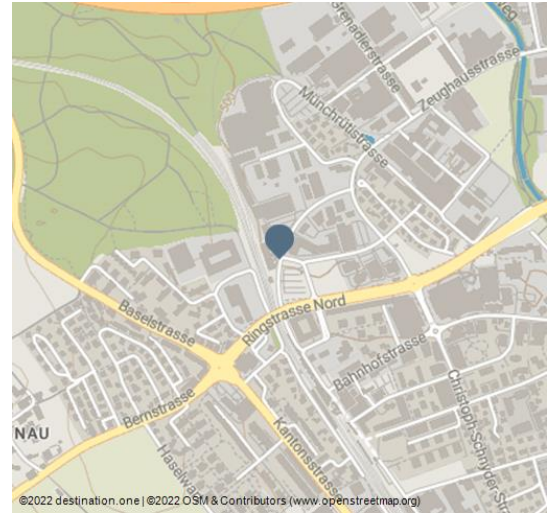

## Focus Hotel

swisshotel

L'hôtel d'affaires et de centre-ville FOCUS situé à Sursee, au cœur de la Suisse centrale, compte 64 chambres et 30 appartements avec services hôteliers de longue durée. Un chez-soi pour tous les invités à découvrir la Suisse centrale, mais aussi une plaque tournante pour les clients d'affaires et de séminaires pour le travail et les réseaux. La salle de séminaire moderne inondée de lumière avec le grand hall "Soore" ainsi que quatre salles de réunion et de séminaire offrent les meilleures conditions pour des événements réussis. En outre, les clients de FOCUS bénéficient d'un salon confortable avec un espace affaires, d'une salle de remise en forme et d'un toit-terrasse verdoyant. Le restaurant thaïlandais Baan, en partie construit en usine, sert d'authentiques spécialités thaïlandaises.

### Adresse:

Industriestrasse 3  
6210 Sursee

 [www.focushotel.ch/](http://www.focushotel.ch/)

 [info@focushotel.ch](mailto:info@focushotel.ch)

Scannez le code QR et enregistrez cette page hors ligne, partagez avec des amis et plus encore.

### Anreise

En train: depuis la gare de Sursee, vous pourrez rejoindre l'hôtel en 5 minutes à pied. Suivez la voie ferrée, sous le pont, en direction nord. En voiture: depuis la sortie d'autoroute Sursee, suivez les panneaux indiquant Willisau. Au centre commercial Sursee Park, tournez à droite au rond-point et encore à gauche au Lidl. L'hôtel est situé à 300m en ligne droite. L'entrée

du garage est à droite du bâtiment doré et est librement accessible. Parking pour les clients de l'hôtel sont marqués.