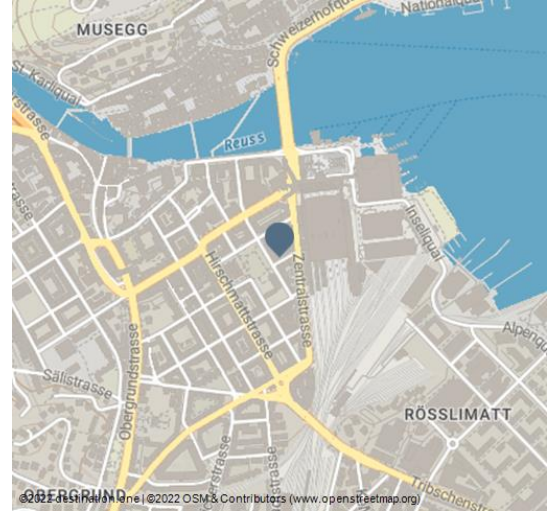

## Hotel Continental Park

swisshotel

STC PREMIUM HOTELPARTNER \*\*\* Très bel hôtel moderne pour les clients individuels, business, réunions, séminaires. Chambres pour familles, suites junior. Situé en face de la gare et d'un parc de la ville à 3-5 min. à pied du KKL centre de culture et de congrès, de l'université et du lac. Garage privé, air conditionné, WiFi haut débit gratuit. Excellentes et vastes salles jusqu'à 268 m<sup>2</sup> et à la lumière de jour. ristorante Bellini Locanda Ticinese avec cave ouverte, jardin d'été. Tarifs de week-end spéciaux.

### Anreise

Autoroute E35/A2 sortie LUZERN-Kriens, Zentrum. Suivez la signalation "gare" "kkf". A la hauteur de l'hôtel Schiller, tournez à droite et suivez la signalation hôtels (signes jaunes). En train: marchez au long de la voie

[https://s.et4.de/nw\\_Vf](https://s.et4.de/nw_Vf)

2. Après environ 150m vous trouverez à votre droite une sortie qui vous emmène directement à l'hôtel Continental-Park qui se trouve en face.