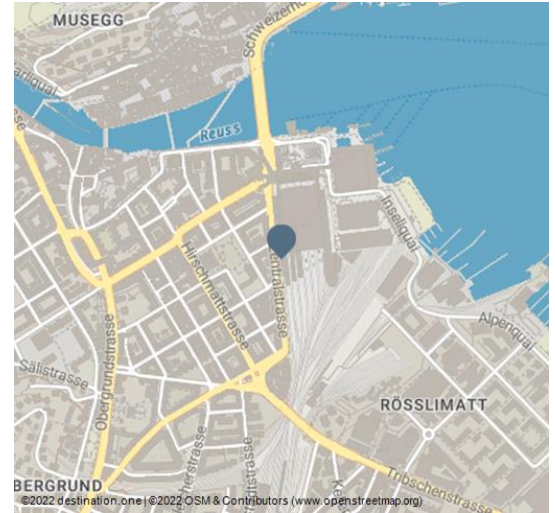

## Louer un vélo Lucerne

Outsideisfree.ch

### Découvrez la région Lucerne-Lac des Quatre-Cantons en faisant un tour à vélo.

Nextbike - location de vélos à la journée:

Dans l'office de tourisme de Lucerne, il est possible d'acheter des codes Nextbike pour un prêt de 24 heures. Lors de l'achat à l'office du tourisme, il est possible de profiter d'un prix réduit.