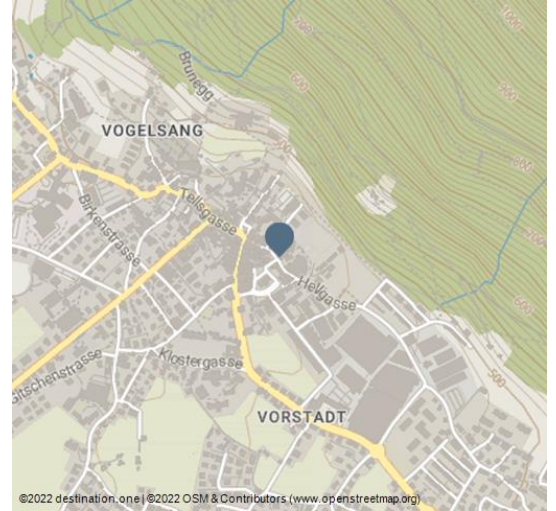

Trail du polar Bürglen-Altdorf

Fans de polars et détectives amateurs, attention! Dès maintenant, vous pouvez vous mettre dans la peau d'un enquêteur et partir à la recherche d'indices dans une mystérieuse affaire criminelle à Altdorf

Vous visitez différentes scènes qui vous permettent d'exclure des suspects et finalement de confondre le ou la coupable.

L'affaire : cambriolage au musée Tell de Bürglen

Le musée Tell de Bürglen a été cambriolé. De nombreux documents uniques, des objets et des images couvrant six siècles sur le thème de Guillaume Tell ont été volés. Les faits se sont déroulés entre 17h30 et 8h30 du matin. A ce moment-là, le musée était fermé, resp. il n'y avait plus de collaborateurs dans le musée.

Celui qui veut participer peut acheter le Krimi-Trail à l'office de tourisme d'Altdorf ou directement sous www.krimi-trails.ch ; L'acheteur reçoit alors le code du mandat d'arrêt ainsi que le "dossier criminel" de l'affaire. Il s'agit de la description de l'affaire criminelle, du mandat ainsi que des suspects entrant en ligne de compte et de l'aperçu des preuves trouvées sur les lieux du crime. Les enquêteurs se rendent ensuite sur le lieu du crime et, dans un ordre qu'ils définissent eux-mêmes, sur les lieux de résidence, de travail et de loisirs des personnes suspectées. Grâce aux indications supplémentaires que les enquêteurs reçoivent par SMS à ces endroits, ils parviennent finalement à exclure des suspects ou à trouver l'auteur du délit et, finalement, à confondre le coupable en établissant un mandat d'arrêt.