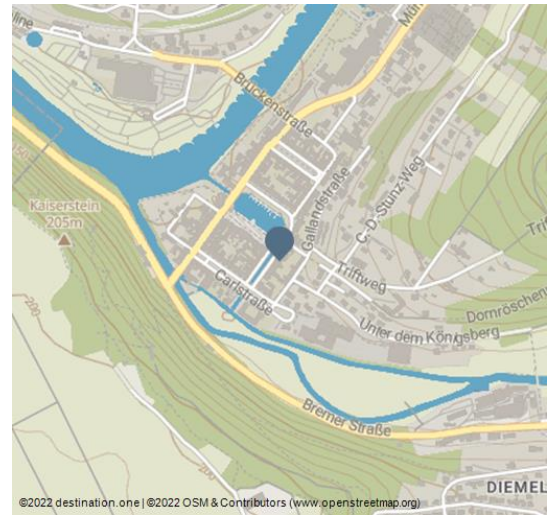

## Zum Schwan

Gaststätte

Restaurant

Zum Schwan - © Tanja Marx

**Besucht das gemütliches Restaurant und lasst Euch von der Küche verwöhnen. Von der Terrasse aus habt Ihr einen perfekten Ausblick über den Barockhafen.**