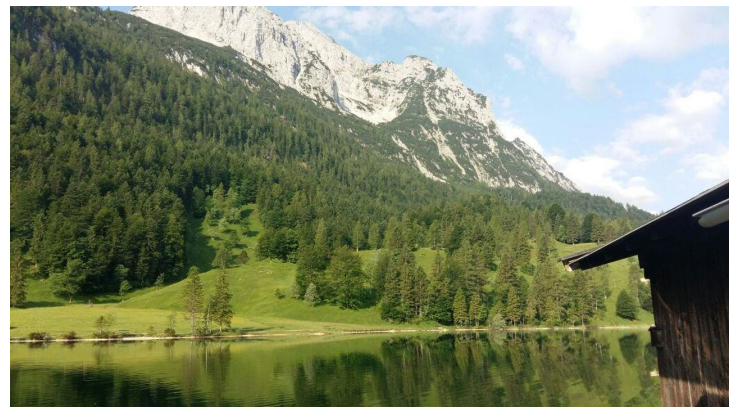

Am Ferchensee