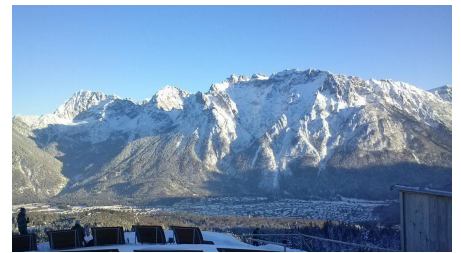

Haus Barbara Hornsteiner

Ferienwohnung / Appartement

haus_im_sommer

Unser Haus liegt in ruhiger, zentraler u. sonniger Lage. Unweit von uns befindet sich das Zentrum (Fußgängerzone). In wenigen Gehminuten erreichen sie die Wanderwege und die Kurparkanlagen. Parkplatz am Haus.

Quelle: destination.one

ID: h_51492

Zuletzt geändert am 31.08.2024, 02:06

Übersicht:

Zimmeranzahl	2
Bettenanzahl	4

Blick auf Karwendel

Blick vom Kranzberggipfel

Skigebiet am Luttensee

Blick vom Wetterstein

Am Ferchensee

Fasching in Mittenwald

Schachenschloss

Am Soiernsee

IMG_1872

Saitenstraßen 028